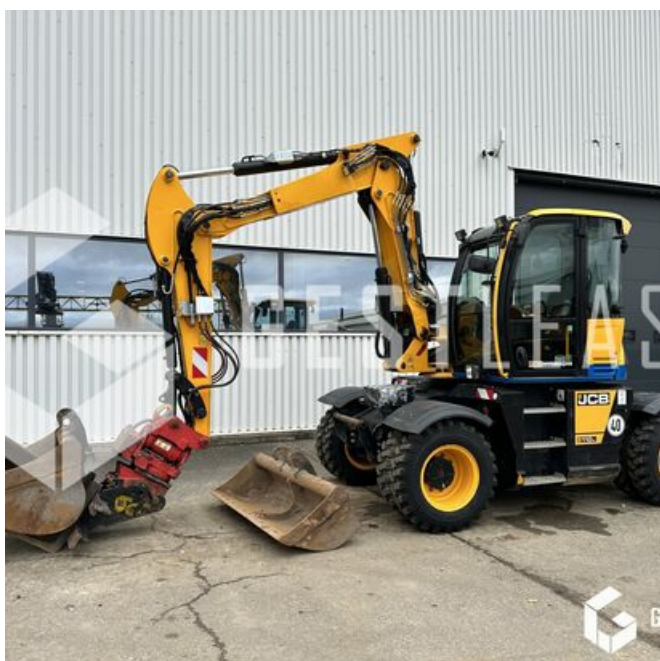

# JCB HYDRADIG 110W

## Travaux Publics - Pelle - Pelle sur pneus

<https://www.gestlease.com/fr/engines/vjcb-jcb-hydradig-110w>

<b>Référence :</b>	230110
<b>Marque :</b>	JCB
<b>Modèle :</b>	HYDRADIG 110W
<b>Année :</b>	2017
<b>Heures :</b>	4462
<b>Poids :</b>	11.5 T
<b>Nombre de godets :</b>	4
<b>Informations :</b>	

JCB HYDRADIG HD110W

Année : 2017

Heures : 4 462 heures

**!! Moteur neuf !!**

Changé il y a 400 heures par JCB

- Lame arrière parallélogramme
- Tiltrotator POWERILT PTR100 en attache verachtert
- Pneus neufs
- Fourche
- Godets 900/450/1800
- Entretien à jour
- Machine très propre

Disposant d'un parc matériels de plus de 100 000 m2 au Sud de Strasbourg et d'un atelier entièrement équipé, nous possédons plus de 350 références comprenant engins de chantier / manutention / matériel agricole / poids lourds / V.P. / V.U. ; un stock renouvelé tous les mois.