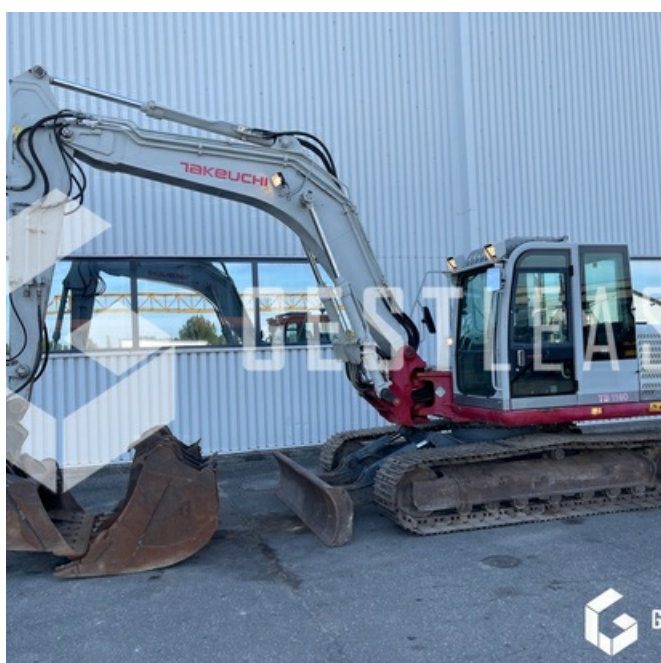

TAKEUCHI TB1140

36 500,00 € HT

Travaux Publics - Pelle - Pelle sur chenilles

<https://www.gestlease.com/fr/engines/takeuchitb1140-takeuchi-tb1140>

Référence :	220380
Marque :	TAKEUCHI
Modèle :	TB1140
Année :	2012
Heures :	9144
Poids :	11 T
Nombre de godets :	4
Informations :	

Pelle sur chenille TAKEUCHI TB 1140 de 2012 avec 9 144 heures au compteur

4 Lignes hydrauliques

Attache rapide hydraulique ARDEN

4 Godet dont curage inclinable avec contre lame boulonnée

Lames

Climatisation