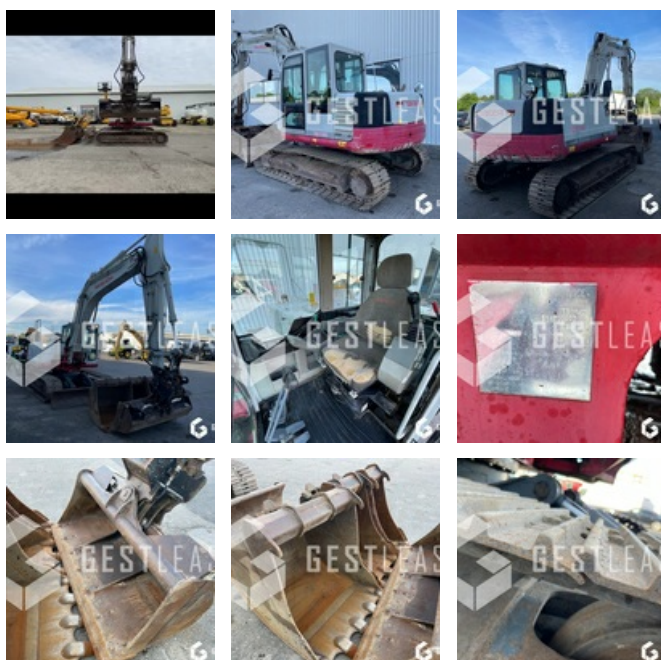

TAKEUCHI TB1140

36 500,00 € HT

Travaux Publics - Pelle - Pelle sur chenilles

<https://www.gestlease.com/fr/engines/takeuchitb1140-takeuchi-tb1140>

Référence :	220380
Marque :	TAKEUCHI
Modèle :	TB1140
Année :	2012
Heures :	9144
Poids :	11 T
Nombre de godets :	4
Informations :	

Pelle sur chenille TAKEUCHI TB 1140 de 2012 avec 9 144 heures au compteur

4 Lignes hydrauliques

Attache rapide hydraulique ARDEN

4 Godet dont curage inclinable avec contre lame boulonnée

Lames

Climatisation