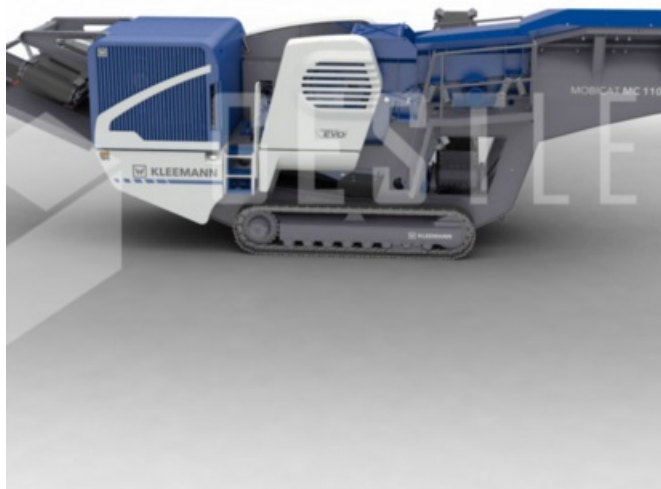

*Sous réserve d'accord de financement par notre comité de crédit