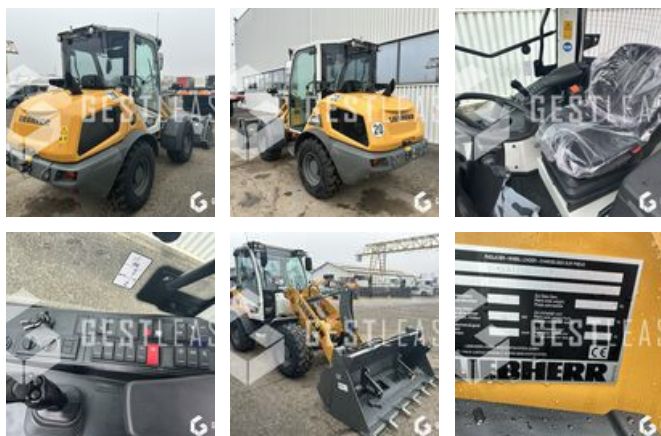

GESTLEASE
ING

www.gestlease.com

ACHAT - VENTE - LOCATION

17 Route d'Eschau - 67400 ILLKIRCH

03 90 29 84 78

commercial@gestlease.com

Vendredi 17 janvier 2025 18h14

LIEBHERR L506 COMPACT

59 900,00 € HT

Travaux Publics - Chargeuse - Chargeuse sur pneus

<https://www.gestlease.com/fr/engines/l506-liebherr-l506-compact-6f078d5e-4d55-478e-97d2-447e2a9c0983>

Référence :	L506
Marque :	LIEBHERR
Modèle :	L506 COMPACT
Année :	2023
Heures :	2
Poids :	6T
Puissance moteur :	47 Kw
Informations :	

LIEBHERR L506 COMPACT

Année : 2023

Heures : 2 heures

- Machine NEUVE !!!
- Attache rapide hydraulique
- Godet 4 en1 0,8m3
- Fourche a palettes
- Disponible immédiatement

Prix de vente hors taxes.

Livraison possible en supplément du prix de vente.

Plus d'informations et photos sur notre site internet !

Prenez rendez-vous pour que nous puissions vous recevoir dans les meilleures conditions !

Notre société, spécialisée dans l'achat et la vente, vous propose également la reprise de tous type de matériels professionnels