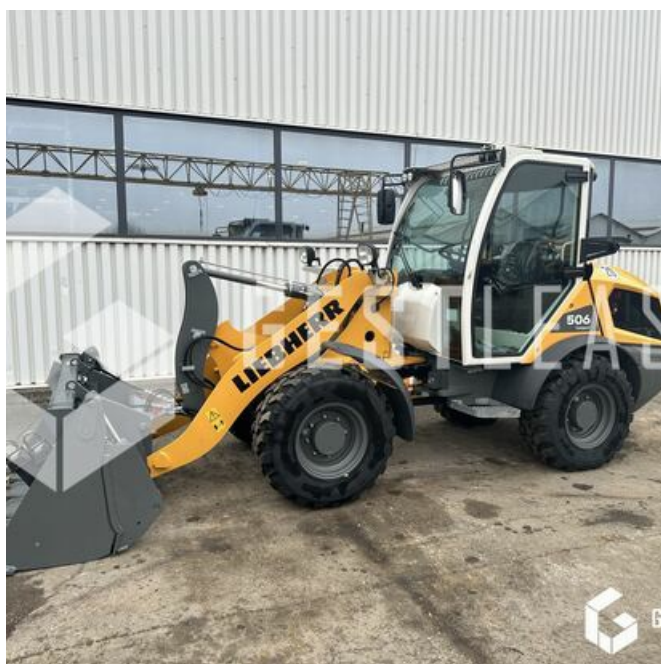

GESTLEASE
ING

www.gestlease.com

ACHAT - VENTE - LOCATION

17 Route d'Eschau - 67400 ILLKIRCH

03 90 29 84 78

commercial@gestlease.com

Vendredi 17 janvier 2025 18h14

LIEBHERR L506 COMPACT

59 900,00 € HT

Travaux Publics - Chargeuse - Chargeuse sur pneus

<https://www.gestlease.com/fr/engines/l506-liebherr-l506-compact-6f078d5e-4d55-478e-97d2-447e2a9c0983>

Référence :	L506
Marque :	LIEBHERR
Modèle :	L506 COMPACT
Année :	2023
Heures :	2
Poids :	6T
Puissance moteur :	47 Kw
Informations :	

LIEBHERR L506 COMPACT

Année : 2023

Heures : 2 heures

- Machine NEUVE !!!
- Attache rapide hydraulique
- Godet 4 en1 0,8m3
- Fourche a palettes
- Disponible immédiatement

Prix de vente hors taxes.

Livraison possible en supplément du prix de vente.