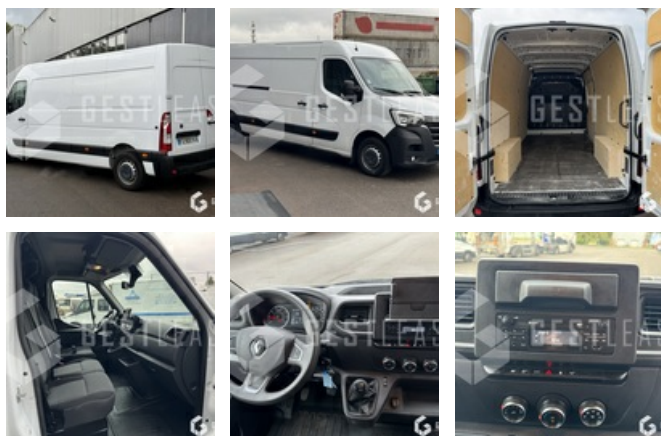

Référence : 240468
Marque : RENAULT
Modèle : MASTER 2.3DCI L3H2
Date de P.M.E.C : 2021-06-08
Kilomètres au compteur : 39284
Puissance DIN : 180 cv
Informations :

Reference : 240468

Type : Fourgon

Marque / Modèle : RENAULT MASTER 2.3DCI L3H2

Date de première mise en circulation : 08/06/2021

Kilométrages : 39 284

Puissance : 180cv

- Climatisation
- Bluetooth
- Regulateur de vitesse

Revision et controle technique seront réalisé pour la vente

Prix de vente hors taxes.

Livraison possible en supplément du prix de vente.

Plus d'informations et photos sur notre site internet !

Prenez rendez-vous pour que nous puissions vous recevoir dans les meilleures conditions !