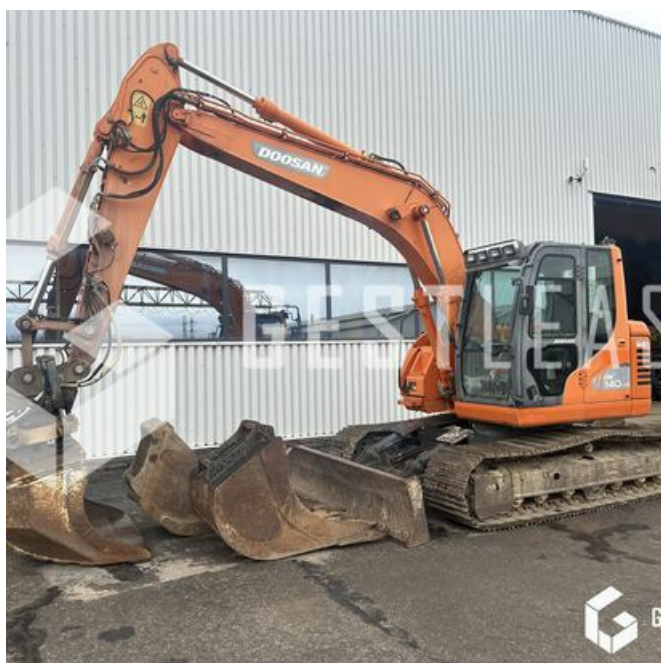

GESTLEASE
ING

www.gestlease.com

ACHAT - VENTE - LOCATION

17 Route d'Eschau - 67400 ILLKIRCH

03 90 29 84 78

commercial@gestlease.com

Mercredi 17 avril 2024 03h23

DOOSAN DX 140 LCR

38 000,00 € HT

Travaux Publics - Pelle - Pelle sur chenilles

<https://www.gestlease.com/fr/engines/dx140-doosan-dx-140-lcr>

Référence :	DX140
Marque :	DOOSAN
Modèle :	DX 140 LCR
Année :	2011
Heures :	8197
Nombre de godets :	3
Informations :	

Reference : DX140

Marque / Modèle : DOOSAN DX140LCR

Année : 2011

Heures au compteur : 8 197

- Climatisation
- Joystick ENGCON
- Lame
- Tiltrotateur ENGCON double attache
- Graissage centralisé
- 3 Godets

Prix de vente hors taxes.

basée sur une expertise rapide suivie d'un règlement immédiat.
Nous aurons ainsi le plaisir de vous accueillir dans nos nouveaux
locaux au 17 Route d'Eschau, 67400 ILLKIRCH-
GRAFFENSTADEN

Disposant d'un parc matériel de plus de 100 000 m² au Sud de
Strasbourg et d'un atelier entièrement équipé, nous possédons
plus de 350 références comprenant engins de chantier /
manutention / matériel agricole / poids lourds / V.P. / V.U un stock
renouvelé tous les mois.