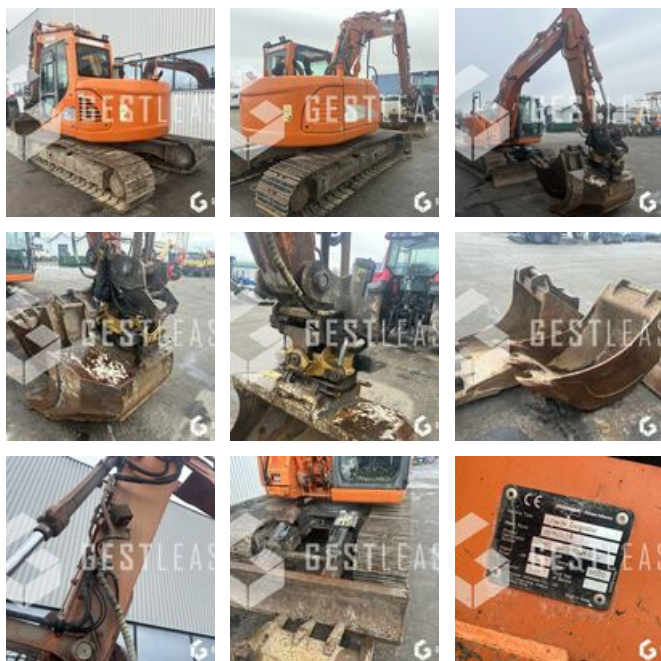

Référence :	DX140
Marque :	DOOSAN
Modèle :	DX 140 LCR
Année :	2011
Heures :	8197
Nombre de godets :	3
Informations :	

Reference : DX140

Marque / Modèle : DOOSAN DX140LCR

Année : 2011

Heures au compteur : 8 197

- Climatisation
- Joystick ENGCON
- Lame
- Tiltrotateur ENGCON double attache
- Graissage centralisé
- 3 Godets

Prix de vente hors taxes.

Livraison possible en supplément du prix de vente.

Plus d'informations et photos sur notre site internet !

Prenez rendez-vous pour que nous puissions vous recevoir dans les meilleures conditions !

Notre société, spécialisée dans l'achat et la vente, vous propose également la reprise de tous type de matériels professionnels