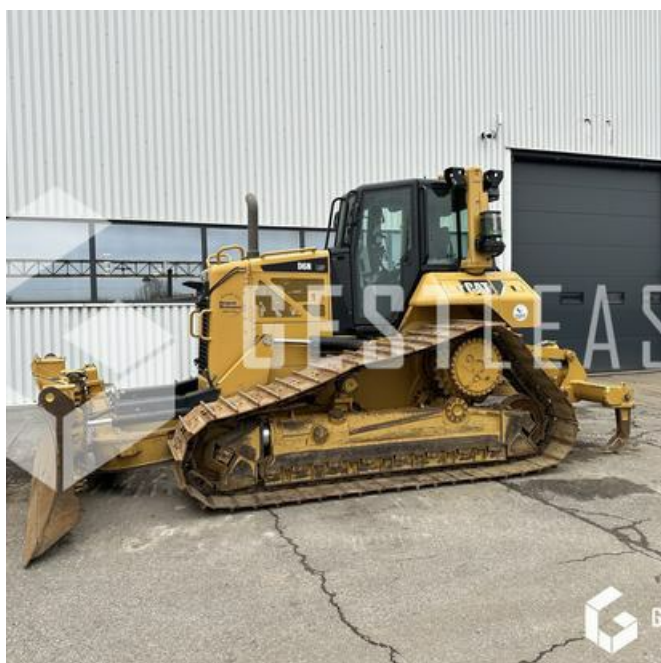

182 000,00 € HT

Travaux Publics - Bulldozer

<https://www.gestlease.com/fr/engines/d6n-caterpillar-d6n-lgp>

Référence :	D6N
Marque :	CATERPILLAR
Modèle :	D6N LGP
Année :	2016
Heures :	4689
Poids :	18 T

Informations :

CATERPILLAR D6N LGP

Année : 2016

Heures : 4 689 heures

- Lame PAT
- Ripper 3 dents
- Pré-disposition GPS 3D
- Climatisation
- Prochaine entretien 5 000h

Prix de vente hors taxes.

Livraison possible en supplément du prix de vente.

Disposant d'un parc matériels de plus de 100 000 m2 au Sud de Strasbourg et d'un atelier entièrement équipé, nous possédons plus de 350 références comprenant engins de chantier / manutention / matériel agricole / poids lourds / V.P. / V.U. ; un stock renouvelé tous les mois.