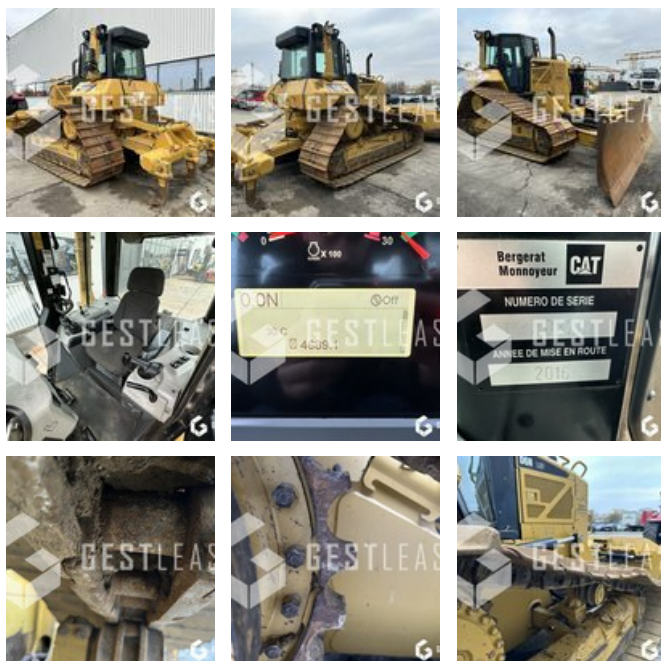

Informations :

CATERPILLAR D6N LGP

Année : 2016

Heures : 4 689 heures

- Lame PAT
- Ripper 3 dents
- Pré-disposition GPS 3D
- Climatisation
- Prochaine entretien 5 000h

Prix de vente hors taxes.

Livraison possible en supplément du prix de vente.

Plus d'informations et photos sur notre site internet !

Prenez rendez-vous pour que nous puissions vous recevoir dans les meilleures conditions !

Notre société, spécialisée dans l'achat et la vente, vous propose également la reprise de tous type de matériels professionnel basé sur une expertise rapide suivis d'un règlement immédiat. Nous aurons ainsi le plaisir de vous accueillir dans nos nouveaux locaux au 17 Route d'Eschau, 67400 ILLKIRCH-GRAFFENSTADEN