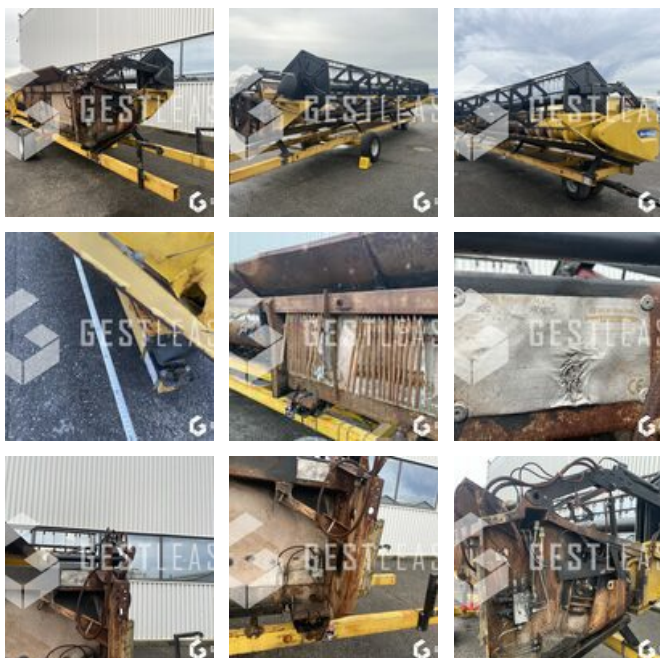

Référence :	BC
Marque :	NEW HOLLAND
Modèle :	30G
Année :	2010
Type :	BARRE DE COUPE + CHARIOT
Accidentée ? :	Oui
Détail du sinistre :	

**** ! Materiel accidenté/Damaged équipement/Verunglücktes Material ! ****

Reference : 220656

Type : Barre de coupe avec chariot

Marque / Modèle : NEW HOLLAND 30G

Date de première mise en circulation Année : 2010

Chariot CHEVAL FT4

****! Matériel accidenté !****

- Circonstances sinistre : La moissonneuse attelé à brulé

Matériel accidenté vendu en l'état, vente à professionnel ou pour l'exportation.

* !Attention, les véhicules ne peuvent faire l'objet d'aucune garantie, reprise, échange, remboursement ou réclamation à l'issue de la vente!*

* !Please note: vehicles cannot be covered by any guarantee, trade-in, exchange, refund or claim at the end of the sale.!*

Prix de vente hors taxes.

Livraison possible en supplément du prix de vente.