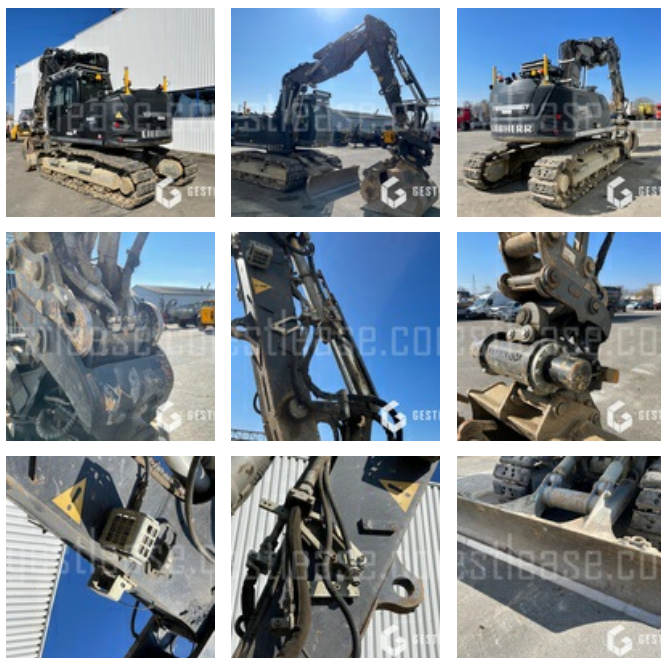

Référence :	A920
Marque :	LIEBHERR
Modèle :	R 920 K NLC
Année :	2017
Heures :	4400
Poids :	23 T
Nombre de godets :	3
Informations :	

Pelle sur chenille LIEBHERR A920 K NLC de 2017 avec 4 400 heures

Disponible pour juin 2022

La pelle sera équipée pour la vente d'un godet de curage inclinable, d'un godet de terrassement, d'un tranché et d'un tiltrotateur liebherr SW48 double attache hydraulique.

Attache rapide SWA33 likufix

Ligne BRH et drain

Anneau de levage 8T sur balancier

Vollée variable, déport de flèche et lame

Grille de protection de cabine frontale et supérieur

Patin roadliner

Protection de vérin de godet

Caméra 360°

Caméra sur balancier

Prédisposition GPS trimble, câblage et mat

Joystick à commande proportionnel

Huile BIO

Graissage centralisé

La pelle est en full maintenance chez liebherr

Financez cet achat à partir de 2 494,8 € HT par mois.

*sous réserve d'accord de financement par notre comité de crédit