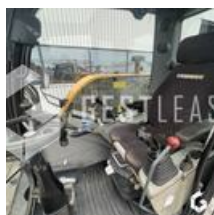

GESTLEASE
ING

www.gestlease.com

ACHAT - VENTE - LOCATION

17 Route d'Eschau - 67400 ILLKIRCH

03 90 29 84 78

commercial@gestlease.com

Samedi 17 mai 2025 08h49

LIEBHERR A 912 COMPACT

VENDUE

Travaux Publics - Pelle - Pelle sur pneus

<https://www.gestlease.com/fr/engines/a912-liebherr-a-912-compact>

Référence :	A912
Marque :	LIEBHERR
Modèle :	A 912 COMPACT
Année :	2013
Heures :	8221
Poids :	13.5 T
Nombre de godets :	2
Informations :	

Pelle sur pneus LIEBHERR A 912 COMPACT de 2013 avec 8 221 heures

Moteur changé à 6 000 heures

Pompe hydraulique changée à 7 000 heures

Révision à jour

Godet de terrassement

Godet de curage inclinable

Attache OIL QUICK OQ60-5 avec OQLS

Clapet de sécurité sur vérin de flèche, balancier, et godet

Caméra arrière et latérale

Lame arrière divisible

Joystick a commande proportionnelle