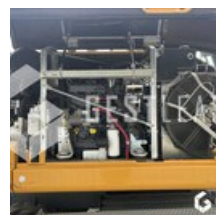

GESTLEASE
ING

www.gestlease.com

ACHAT - VENTE - LOCATION

17 Route d'Eschau - 67400 ILLKIRCH

03 90 29 84 78

commercial@gestlease.com

Samedi 17 mai 2025 08h49

LIEBHERR A 912 COMPACT

VENDUE

Travaux Publics - Pelle - Pelle sur pneus

<https://www.gestlease.com/fr/engines/a912-liebherr-a-912-compact>

Référence :	A912
Marque :	LIEBHERR
Modèle :	A 912 COMPACT
Année :	2013
Heures :	8221
Poids :	13.5 T
Nombre de godets :	2
Informations :	

Pelle sur pneus LIEBHERR A 912 COMPACT de 2013 avec 8 221 heures

Moteur changé à 6 000 heures

Pompe hydraulique changée à 7 000 heures

Révision à jour

Godet de terrassement

Godet de curage inclinable

Attache OIL QUICK OQ60-5 avec OQLS

Clapet de sécurité sur vérin de flèche, balancier, et godet

Caméra arrière et latérale

Lame arrière divisible

Joystick a commande proportionnelle