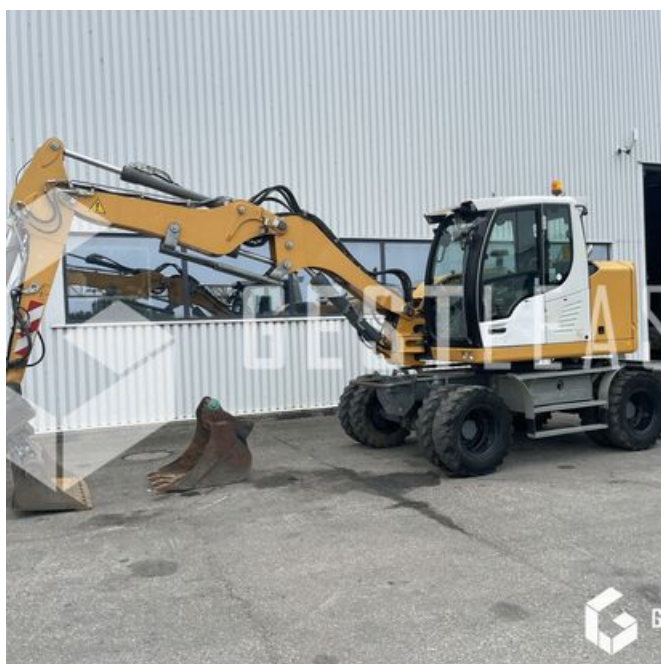

GESTLEASE
ING

www.gestlease.com

ACHAT - VENTE - LOCATION

17 Route d'Eschau - 67400 ILLKIRCH

03 90 29 84 78

commercial@gestlease.com

Samedi 17 mai 2025 08h49

LIEBHERR A 912 COMPACT

VENDUE

Travaux Publics - Pelle - Pelle sur pneus

<https://www.gestlease.com/fr/engines/a912-liebherr-a-912-compact>

Référence :	A912
Marque :	LIEBHERR
Modèle :	A 912 COMPACT
Année :	2013
Heures :	8221
Poids :	13.5 T
Nombre de godets :	2
Informations :	

Pelle sur pneus LIEBHERR A 912 COMPACT de 2013 avec 8 221 heures

Moteur changé à 6 000 heures

Pompe hydraulique changée à 7 000 heures

Révision à jour

Godet de terrassement

Godet de curage inclinable

Attache OIL QUICK OQ60-5 avec OQLS