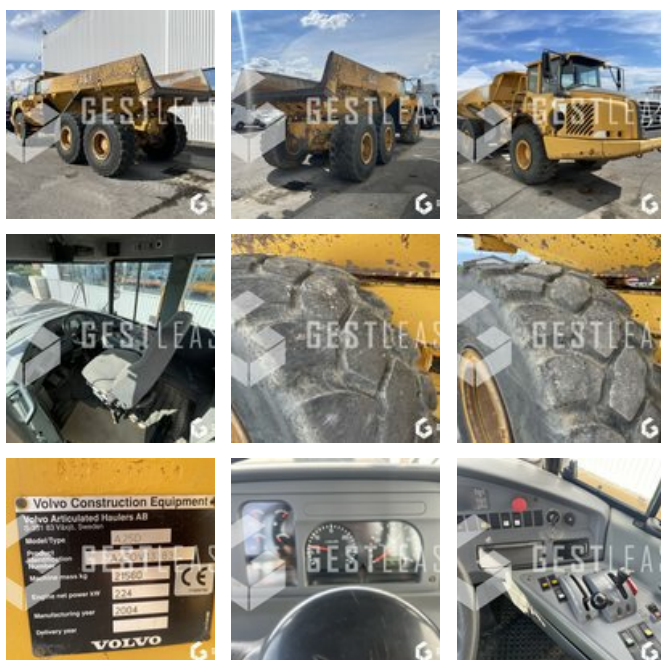

65 600,00 € HT

Travaux Publics - Tombereau

<https://www.gestlease.com/fr/engines/a25d-volvo-a25d>

Référence :	A25D
Marque :	VOLVO
Modèle :	A25D
Année :	2004
Heures :	13297
Poids :	21,56 T
Puissance moteur :	224 kW
Informations :	

Tombereau VOLVO A25D de 2004 avec 13 297 heures

Boite POWERTRONIC

Poids a vide 21,56 T

Charge utile 24 T

Puissance 224 kW / 300 CV

Pneumatiques GOOD YEAR RT-3B 23.5R25

*Sous reserve d'accord de financement par notre comité de crédit