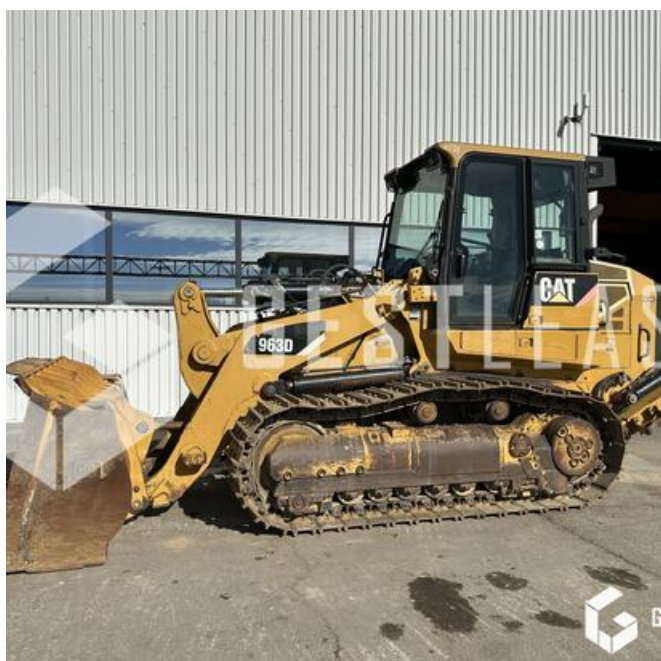

96 000,00 € HT

Travaux Publics - Chargeuse - Chargeuse sur chenilles

<https://www.gestlease.com/fr/engines/963d-caterpillar-963d>

Nouveauté ? :	Oui
Référence :	963D
Marque :	CATERPILLAR
Modèle :	963D
Année :	2008
Heures :	7159
Poids :	20T

Informations :

CATERPILLAR 963D

Année : 2008

Heures : 7 159 heures

- Ripper
- Godet 2,45 m3
- Poids en ordre de marche 20 T
- Climatisation
- Machine en très bon état prête à travailler

Prix de vente hors taxes.