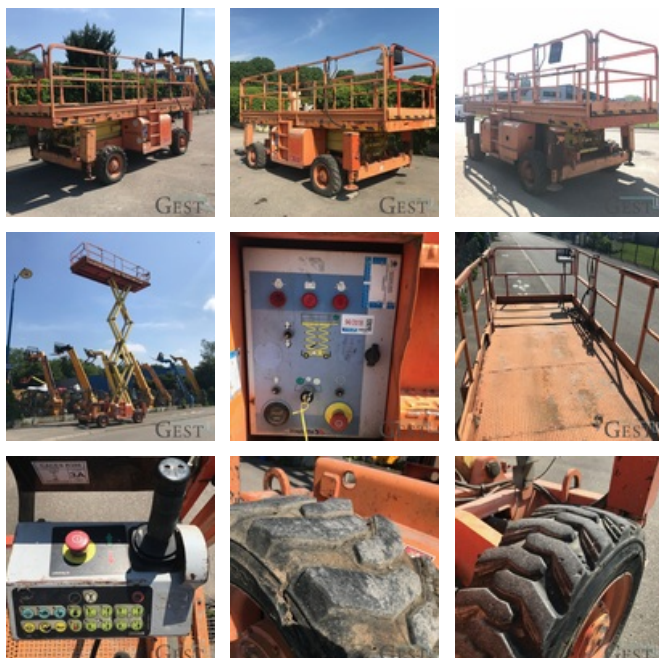

## Haulotte H 12 SXL

**VENDUE**

Levage Manutention - Nacelle automotrice - Ciseau

<https://www.gestlease.com/fr/engines/94-2018-haulotte-h-12-sxl>

<b>Référence :</b>	94/2018
<b>Marque :</b>	Haulotte
<b>Modèle :</b>	H 12 SXL
<b>Année :</b>	2007
<b>Heures :</b>	2242
<b>Poids :</b>	5.7 T
<b>Energie :</b>	Thermique
<b>Hauteur de travail :</b>	12 m
<b>Capacité de charge du panier :</b>	200 kg