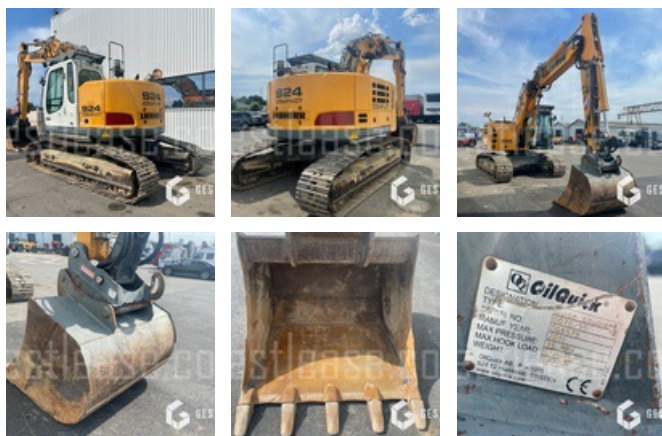

Référence :	924
Marque :	LIEBHERR
Modèle :	R 924 COMPACT
Année :	2011
Heures :	10028
Poids :	27.6 T
Nombre de godets :	1
Informations :	

Pelle sur chenille LIEBHERR R 924 COMPACT de 2011 avec 10 028 heures

Volée variable

Attache rapide OILQUICK OQ70/55

Graissage centralisé

Pompe a gasoil auxiliaire

Commande proportionnelle

Climatisation suivi par LIEBHERR

Entretien à jour