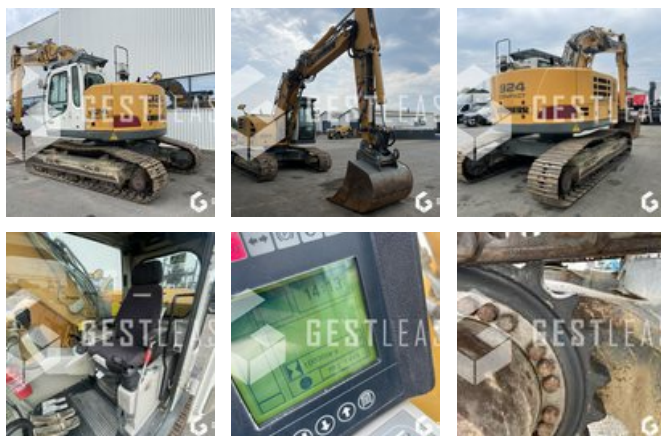

Référence :	924
Marque :	LIEBHERR
Modèle :	R 924 COMPACT
Année :	2011
Heures :	10028
Poids :	27,6 T
Nombre de godets :	1
Informations :	

Pelle sur chenille LIEBHERR R 924 COMPACT de 2011 avec 10 028 heures

! Secteur de barbotin neuf !

Volée variable

Attache rapide OILQUICK OQ70/55

Graissage centralisé

Pompe a gasoil auxiliaire

Commande proportionnelle

Climatisation suivi par LIEBHERR

Entretien à jour