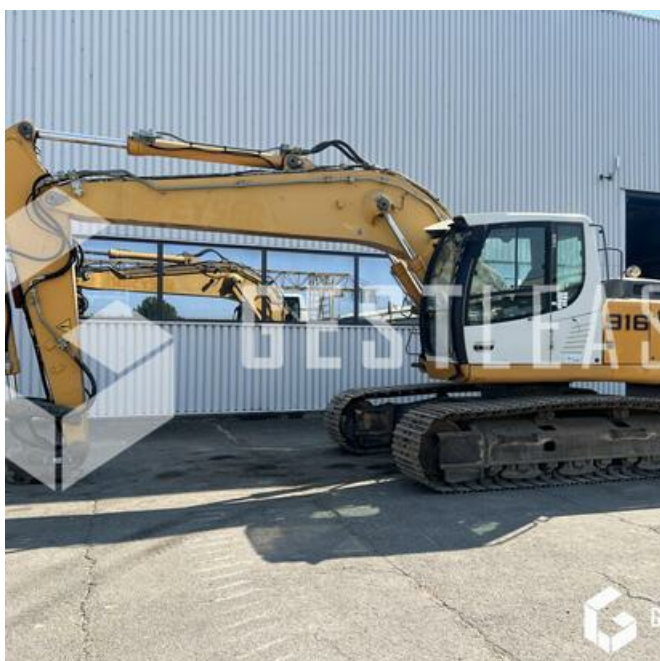

VENDUE

Travaux Publics - Pelle - Pelle sur chenilles

<https://www.gestlease.com/fr/engines/916-liebherr-r916lc>

Référence :	230360
Marque :	LIEBHERR
Modèle :	R916LC
Année :	2010
Heures :	10654
Poids :	24.9 T

Informations :

LIEBHERR 916 LC LITRONIC

Année : 2010

Heures : 10 654 heures

- Flèche monobloc
- Camera
- OILQUICK OQ70
- Graissage centralisé
- La pelle n'avance pas droite

Prix de vente hors taxes.

Livraison possible en supplément du prix de vente.

GRAFFENSTADEN

Disposant d'un parc matériel de plus de 100 000 m² au Sud de Strasbourg et d'un atelier entièrement équipé, nous possédons plus de 350 références comprenant engins de chantier / manutention / matériel agricole / poids lourds / V.P. / V.U un stock renouvelé tous les mois.