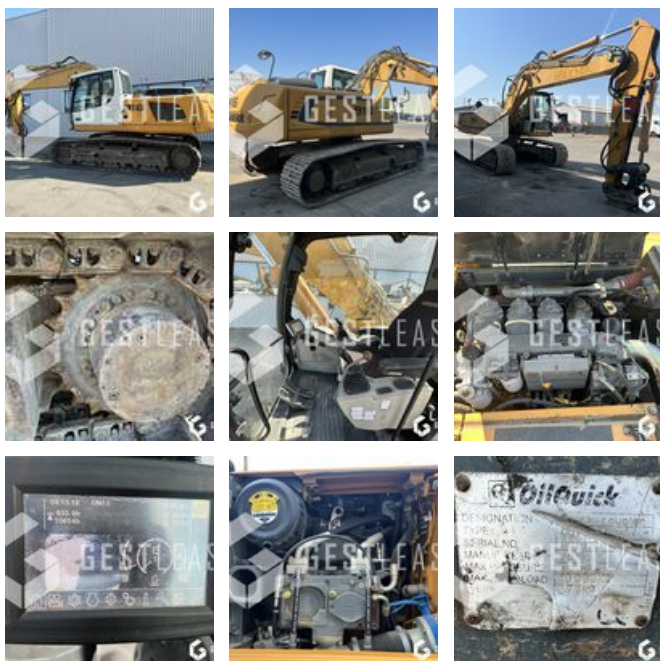

Informations :

LIEBHERR 916 LC LITRONIC

Année : 2010

Heures : 10 654 heures

- Flèche monobloc
- Camera
- OILQUICK OQ70
- Graissage centralisé
- La pelle n'avance pas droite

Prix de vente hors taxes.

Livraison possible en supplément du prix de vente.

Plus d'informations et photos sur notre site internet !

Prenez rendez-vous pour que nous puissions vous recevoir dans les meilleures conditions !

Notre société, spécialisée dans l'achat et la vente, vous propose également la reprise de tous type de matériels professionnels basée sur une expertise rapide suivie d'un règlement immédiat. Nous aurons ainsi le plaisir de vous accueillir dans nos nouveaux locaux au 17 Route d'Eschau, 67400 ILLKIRCH-