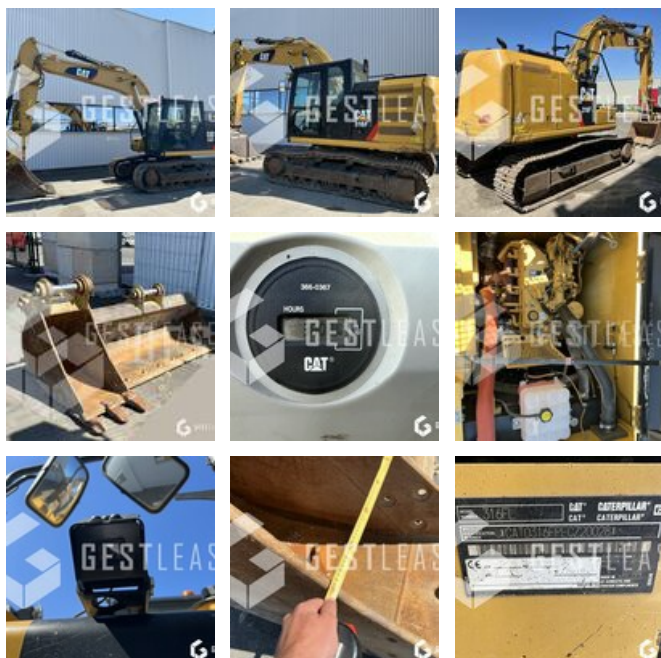

Référence :	316
Marque :	CATERPILLAR
Modèle :	316 FL
Année :	2018
Heures :	3 808
Poids :	18.3 T
Nombre de godets :	3
Informations :	

CATERPILLAR 316FL

Année : 2018

Heures : 3 808 heures

- Lignes hydraulique HP et MP
- Godet de 1950/1100/500
- Attache rapide hydraulique
- Fleche monobloc

Prix de vente hors taxes.

Livraison possible en supplément du prix de vente.

Plus d'informations et photos sur notre site internet !

Prenez rendez-vous pour que nous puissions vous recevoir dans les meilleures conditions !

Notre société, spécialisée dans l'achat et la vente, vous propose également la reprise de tous type de matériels professionnels