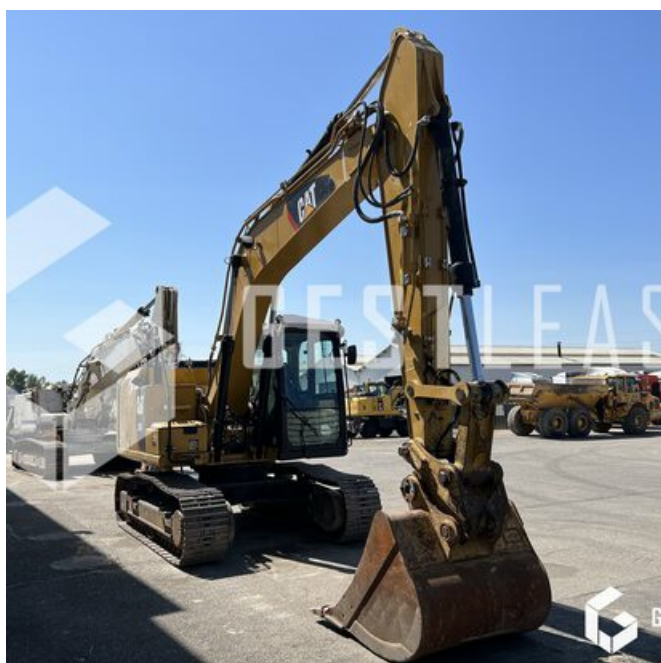

# CATERPILLAR 316 FL

# VENDUE

Travaux Publics - Pelle - Pelle sur chenilles

<https://www.gestlease.com/fr/engines/316-caterpillar-316-fl>

<b>Référence :</b>	316
<b>Marque :</b>	CATERPILLAR
<b>Modèle :</b>	316 FL
<b>Année :</b>	2018
<b>Heures :</b>	3 808
<b>Poids :</b>	18.3 T
<b>Nombre de godets :</b>	3
<b>Informations :</b>	

CATERPILLAR 316FL

Année : 2018

Heures : 3 808 heures

- Lignes hydraulique HP et MP
- Godet de 1950/1100/500
- Attache rapide hydraulique
- Fleche monobloc

Prix de vente hors taxes.

Livraison possible en supplément du prix de vente.

basée sur une expertise rapide suivie d'un règlement immédiat.  
Nous aurons ainsi le plaisir de vous accueillir dans nos nouveaux locaux au 17 Route d'Eschau, 67400 ILLKIRCH-GRAFFENSTADEN

Disposant d'un parc matériel de plus de 100 000 m<sup>2</sup> au Sud de Strasbourg et d'un atelier entièrement équipé, nous possédons plus de 350 références comprenant engins de chantier / manutention / matériel agricole / poids lourds / V.P. / V.U un stock renouvelé tous les mois.