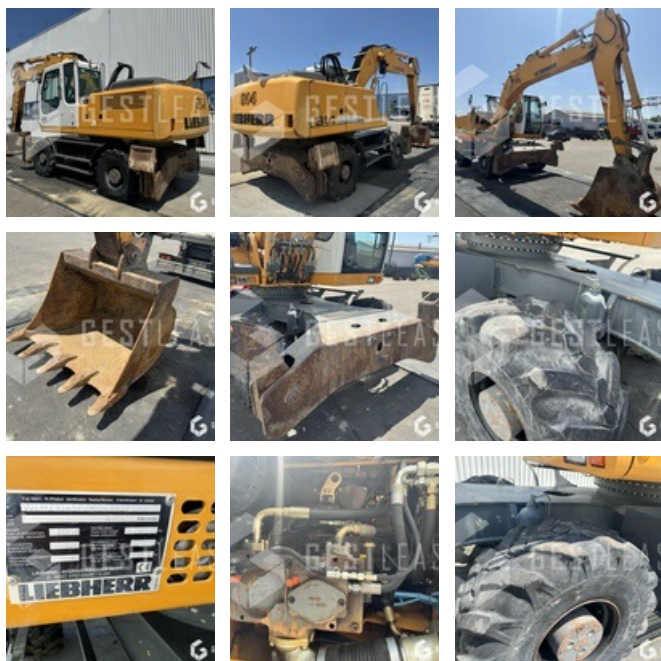

Nouveauté ? :	Oui
Référence :	250299
Marque :	LIEBHERR
Modèle :	A914C
Année :	2008
Heures :	6683 H
Poids :	23 T
Informations :	

Référence : 250299

Marque / Modèle : LIEBHERR A914C

Année : 2008

Heures : 6 683 h

Type : Pelle sur pneus

Poids : 23 T

Équipements :

4 Stabilisateurs

Siège suspendu

Graissage centralisé

Prix de vente hors taxes.

Livraison possible en supplément.

Plus d'informations et photos disponibles sur notre site internet.

Prenez rendez-vous pour une visite dans les meilleures conditions

Notre société est spécialisée dans l'achat et la vente de matériels professionnels, avec possibilité de reprise rapide sur simple expertise et règlement immédiat.