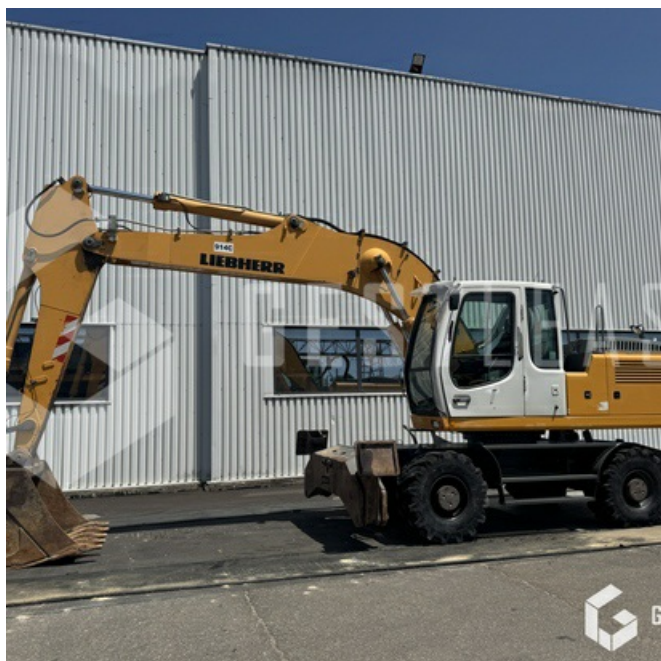

GESTLEASE
ING

www.gestlease.com

ACHAT - VENTE - LOCATION

17 Route d'Eschau - 67400 ILLKIRCH

03 90 29 84 78

commercial@gestlease.com

Mercredi 25 juin 2025 15h25

LIEBHERR A914C

42 900,00 € HT

Travaux Publics - Pelle - Pelle sur pneus

<https://www.gestlease.com/fr/engines/250299-liebherr-a914c>

Nouveauté ? :	Oui
Référence :	250299
Marque :	LIEBHERR
Modèle :	A914C
Année :	2008
Heures :	6683 H
Poids :	23 T
Informations :	

Référence : 250299

Marque / Modèle : LIEBHERR A914C

Année : 2008

Heures : 6 683 h

Type : Pelle sur pneus

Poids : 23 T

Équipements :

4 Stabilisateurs

17 Route d'Eschau, 67400 ILLKIRCH-GRAFFENSTADEN

Nous disposons d'un parc matériel de plus de 100 000 m² au sud de Strasbourg et d'un atelier entièrement équipé.

Plus de 350 références en stock : engins de chantier, manutention, agricole, poids lourds, VU et VP. Stock renouvelé chaque mois.