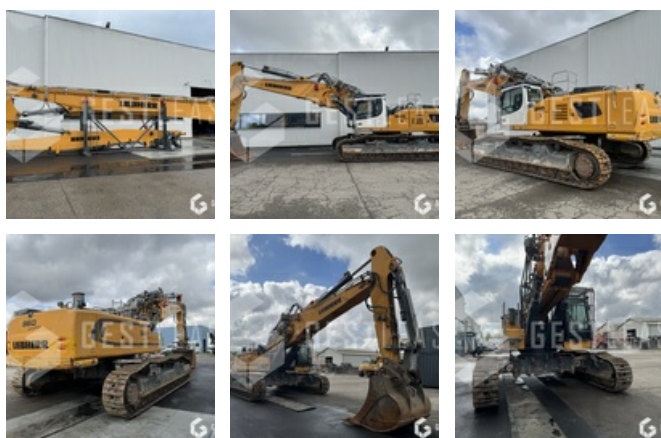

VENDUE

Travaux Publics - Pelle - Pelle sur chenilles

<https://www.gestlease.com/fr/engines/250200-liebherr-r-960-vhhd>

Référence :	250200
Marque :	LIEBHERR
Modèle :	R 960 VHHD DEMOLITION 33M
Année :	2020
Heures :	2087
Poids :	95.2 T
Usure des chenilles :	10%
Nombre de godets :	1
Informations :	

Référence : 250200

Marque / Modèle : LIEBHERR R960 VHHD DEMOLITION 33 m

Année : 2020

Heures : 2 087 h

Type : Pelle de démolition

Puissance : 250 kW

Poids de la pelle sans bras : 95,2 T

Poids du bras de terrassement : 10,1 T

Poids du bras de démolition : 15 T

Équipements :

Multi-coupleur pour bras démolition et terrassement

Cabine inclinable 30°

Caméra arrière et latérales

Climatisation

Siège suspendu, chauffant et ventilé

Pare-brise blindé intégral

Châssis VHHD à voie variable de 3,50 m à 4,82 m

Guide chaîne intégral

Racleur de chenilles
Graissage centralisé
Contrepoids démontable 13,5T + 4T
Compresseur d'air

Bras de terrassement :

Multicoupleurs pour accouplement à la machine
Attache rapide hydraulique SW77
Ligne haute pression
Ligne moyenne pression
Ligne BRH
Brumisateur
Godet 1 950 mm – Volume 3 m³
Support de rangement et dépose du bras