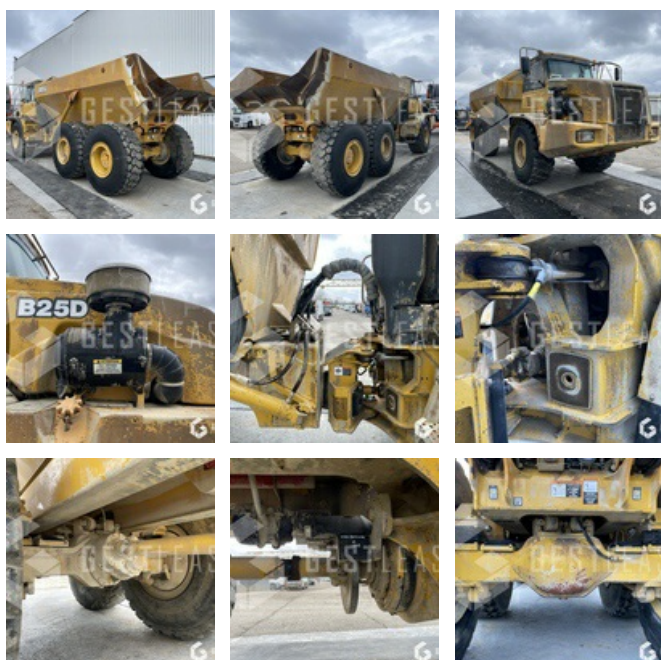

Référence :	250103
Marque :	BELL
Modèle :	B25 D
Année :	2008
Heures :	14015
Puissance moteur :	205kw
Charge utile :	25T
Informations :	

Reference : 250103

Marque / Modèle : BELL B25D

Année : 2008

Heures : 14 015

Type : Tombereau articulé

Formule des roues : 6x6

Puissance : 205 Kw

Boite : Automatique

- Charge utile 25T
- Pesage embarqué
- Climatisation
- Camera

Prix de vente hors taxes.

Livraison possible en supplément du prix de vente.

Plus d'informations et photos sur notre site internet !

Prenez rendez-vous pour que nous puissions vous recevoir dans les meilleures conditions !