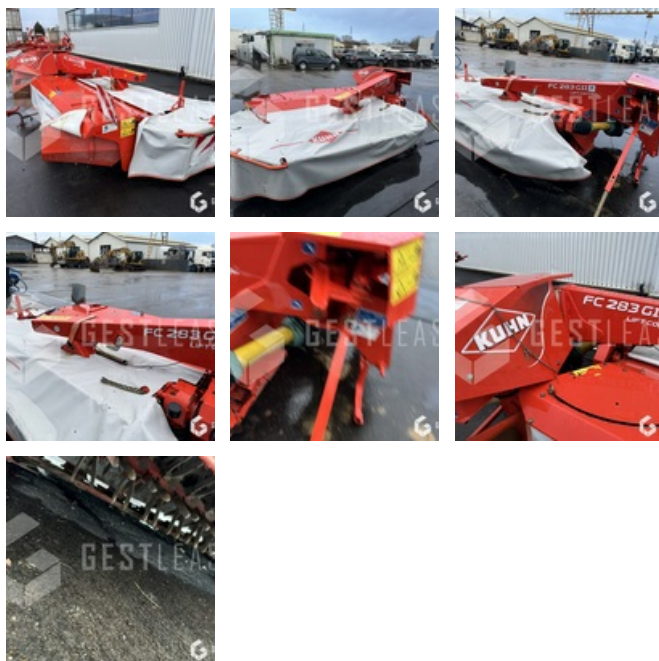

Référence :	250026
Marque :	KUHN
Modèle :	FC 283 G II
Année :	2007
Largeur de coupe :	3m
Accidentée ? :	Oui
Détail du sinistre :	

**** ! Matériel accidenté / Damaged Equipment / Verunglücktes Material ! ****

Référence : 250026

Type : Faucheuse

Marque / Modèle : KUHN FC 283 GII

Année : 2007

****! Matériel accidenté !****

- Circonstances sinistre : Choc contre un corps fixe

Matériel accidenté vendu en l'état, vente à professionnel ou pour l'exportation.

* !Attention, les véhicules ne peuvent faire l'objet d'aucune garantie, reprise, échange, remboursement ou réclamation à l'issue de la vente!*

* !Please note: vehicles cannot be covered by any guarantee, trade-in, exchange, refund or claim at the end of the sale.!*

Prix de vente hors taxes.

Livraison possible en supplément du prix de vente.