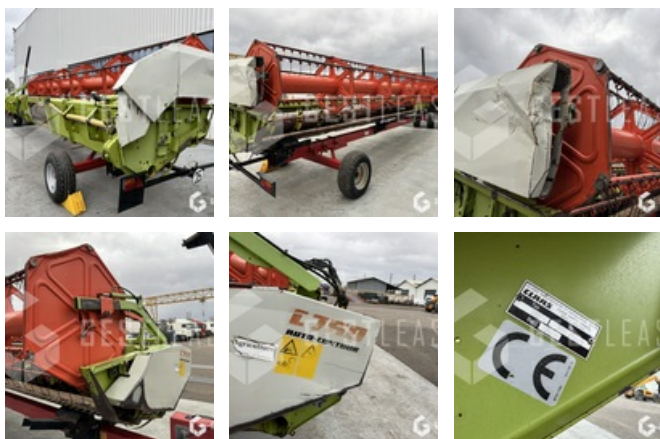

10 900,00 € HT

Agricole - Divers

<https://www.gestlease.com/fr/engines/250025-class-c750-auto-contour>

Référence : 250025
Marque : CLASS
Modèle : C750 AUTO CONTOUR
Année : 2001
Type : Barre de coupe
Informations :

Reference : 250025

Type : Barre de coupe

Marque / Modèle : CLAAS C750 AUTO CONTOUR

Année : 2001

Commentaire : avec chariot

Prix de vente hors taxes.

Livraison possible en supplément du prix de vente.

Plus d'informations et photos sur notre site internet !

Disposant d'un parc matériel de plus de 100 000 m2 au Sud de Strasbourg et d'un atelier entièrement équipé, nous possédons plus de 350 références comprenant engins de chantier / manutention / matériel agricole / poids lourds / V.P. / V.U un stock renouvelé tous les mois.