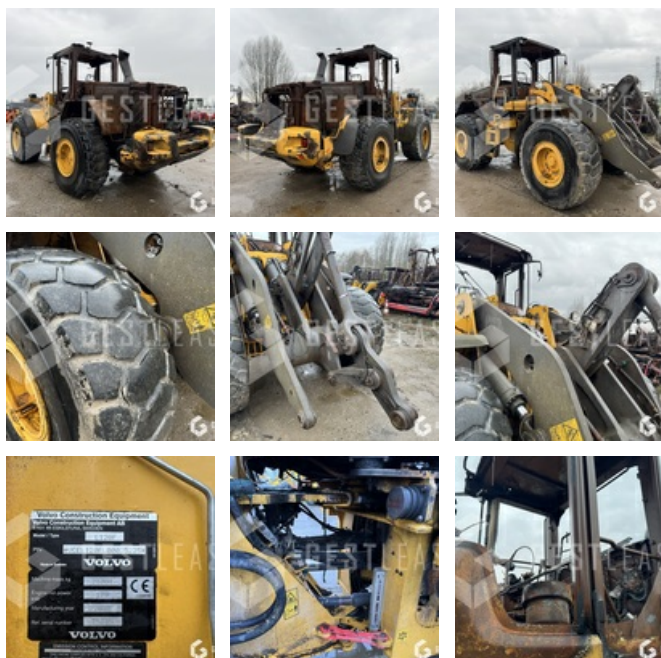

Référence :	250017
Marque :	VOLVO
Modèle :	L120F
Année :	2010
Accidentée ? :	Oui
Détail du sinistre :	

**** ! Matériel brûlé / Burnt material / Verbranntes Material! ****

Reference : 250017

Marque / Modèle : VOLVO L120F

Type : Chargeur sur pneus

Année : 2010

Commentaire : Moteur et cabine brûlés

**** ! Matériel brûlé / Burnt material / Verbranntes Material! ****

Matériel accidenté complet pour pièces, vente à professionnel ou pour l'exportation uniquement.

* !Attention, les véhicules ne peuvent faire l'objet d'aucune garantie, reprise, échange, remboursement ou réclamation à l'issue de la vente!*

* !Please note: vehicles cannot be covered by any guarantee, trade-in, exchange, refund or claim at the end of the sale!*

Prix de vente hors taxes.

Livraison possible en supplément du prix de vente.

Plus d'informations et photos sur notre site internet !