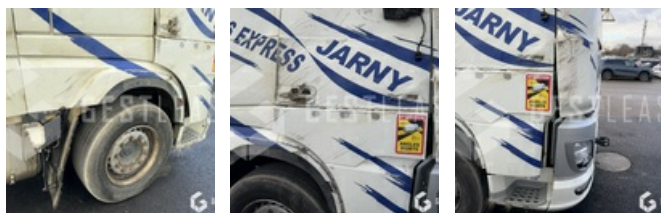

Nouveauté ? :	Oui
Référence :	240510
Marque :	DAF
Modèle :	XF 480
Date de P.M.E.C :	02/07/2020
Kilomètres au compteur :	505179
Type de boîte :	Automatique
Formules des roues :	4x2
Accidentée ? :	Oui
Détail du sinistre :	

**** ! Matériel accidenté / Damaged Equipment / Verunglücktes Material ! ****

Référence : 240510

Type : Tracteur routier

Marque / Modèle : DAF XF480

Date de première mise en circulation : 02/07/2020

Kilométrages au compteur : 505179

Formule des roues : 4x2

Boîte : Automatique

****! Matériel accidenté !****

- Circonstances sinistre : Choc en circulation

- Procédure : VEI avec suivi expertise

Matériel accidenté vendu en l'état, vente à professionnel ou pour l'exportation.

* !Attention, les véhicules ne peuvent faire l'objet d'aucune garantie, reprise, échange, remboursement ou réclamation à l'issue de la vente!*