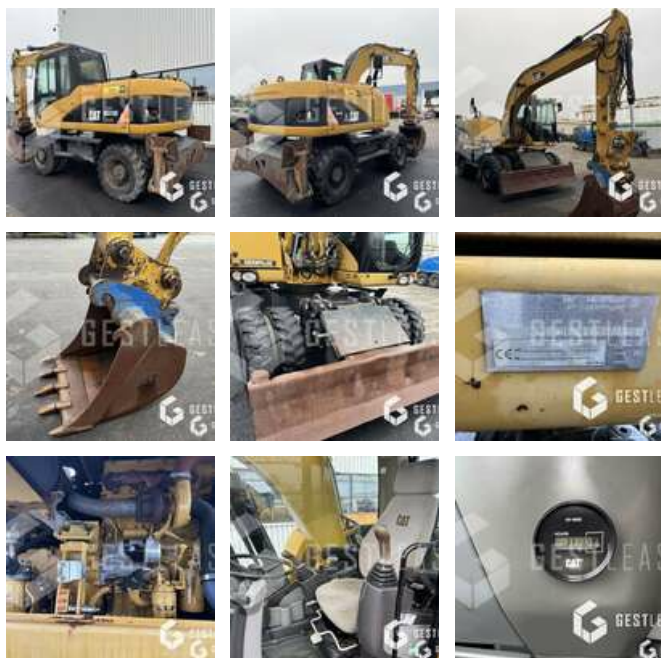

Référence :	240495
Marque :	CATERPILLAR
Modèle :	M 313 D
Année :	2008
Heures :	3 317
Poids :	14.7 T
Nombre de godets :	1
Informations :	

Reference : 240495

Type : Pelle sur pneus

Marque / Modèle : CATERPILLAR M313D

Année : 2008

Heures : 3 317

Poids : 14.7 T

- Première main
- VERACHTERT CW20S
- Lignes hydrauliques BRH
- Lignes hydrauliques gros débit
- Lame
- Stabilisateur

Prix de vente hors taxes.

Livraison possible en supplément du prix de vente.

Plus d'informations et photos sur notre site internet !

Prenez rendez-vous pour que nous puissions vous recevoir dans les meilleures conditions !