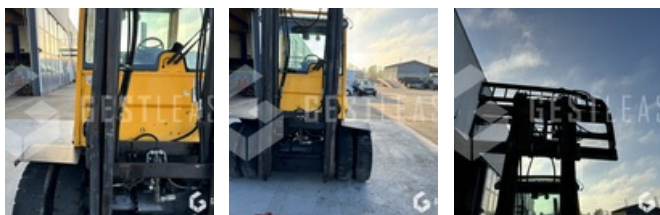

Matériel accidenté vendu en l'état, vente à professionnel ou pour l'exportation.

* !Attention, les véhicules ne peuvent faire l'objet d'aucune garantie, reprise, échange, remboursement ou réclamation à l'issue de la vente!*