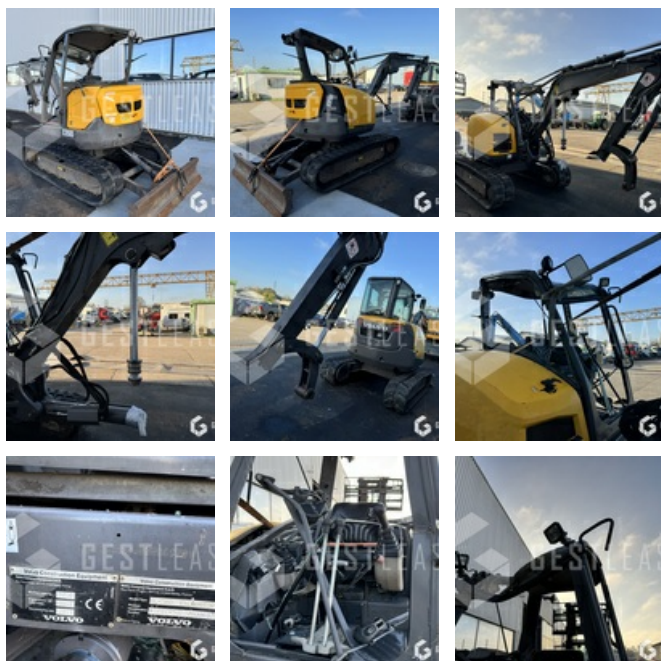

Référence :	240462
Marque :	VOLVO
Modèle :	ECR50D
Année :	2018
Heures :	3000
Poids :	5T
Accidentée ? :	Oui
Détail du sinistre :	

**** ! Matériel accidenté / Damaged Equipment / Verunglücktes Material ! ****

Référence : 240462

Type : Mini pelle

Marque / Modèle : VOLVO ECR50D

Année : 2018

Heures au compteur : 3000

Commentaire : Moteur OK

****! Matériel accidenté !****

- Circonstances sinistre : Chute au levage

Matériel accidenté vendu en l'état, vente à professionnel ou pour l'exportation.

* !Attention, les véhicules ne peuvent faire l'objet d'aucune garantie, reprise, échange, remboursement ou réclamation à l'issue de la vente!*

* !Please note: vehicles cannot be covered by any guarantee, trade-in, exchange, refund or claim at the end of the sale.!*