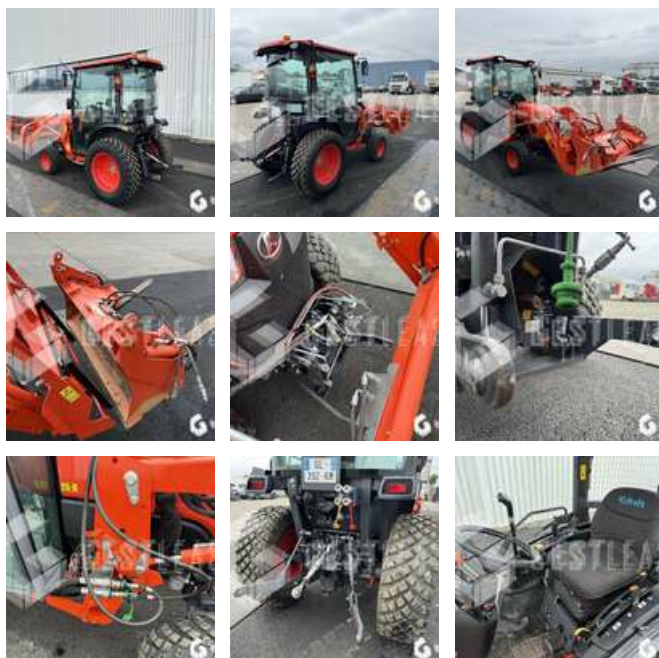

## KUBOTA LX 401

35 600,00 € HT

Agricole - Tracteur

<https://www.gestlease.com/fr/engines/240452-kubota-lx-401>

<b>Nouveauté ? :</b>	Oui
<b>Référence :</b>	240452
<b>Marque :</b>	KUBOTA
<b>Modèle :</b>	LX 401
<b>Année :</b>	29/12/2022
<b>Heures :</b>	204
<b>Puissance :</b>	40 CV
<b>Type de boîte :</b>	HYDRAUSTATIQUE
<b>Vitesse maximale :</b>	30 KM/H
<b>Informations :</b>	

Reference : 240452

Type : Micro tracteur / tracteur compact

Marque / Modèle : KUBOTA LX401

Date de première mise en circulation : 29/12/2022

Heures : 204

Formule des roues : 4x4

Puissance : 40cv

- Climatisation
- Fourche
- Godet 4 en 1
- Relevage avant et arrière
- Priuse de force avant et arrière
- Regulateur de vitesse
- Transmission hydrostatique HST 3 gammes
- Systeme de bi speed
- Pneus mixte garden
- Direction hydrostatique avec pompe independante
- Chargeur frontale 3 fonction
- 4 ligne hydrauliques arriere et 2 a l'avant