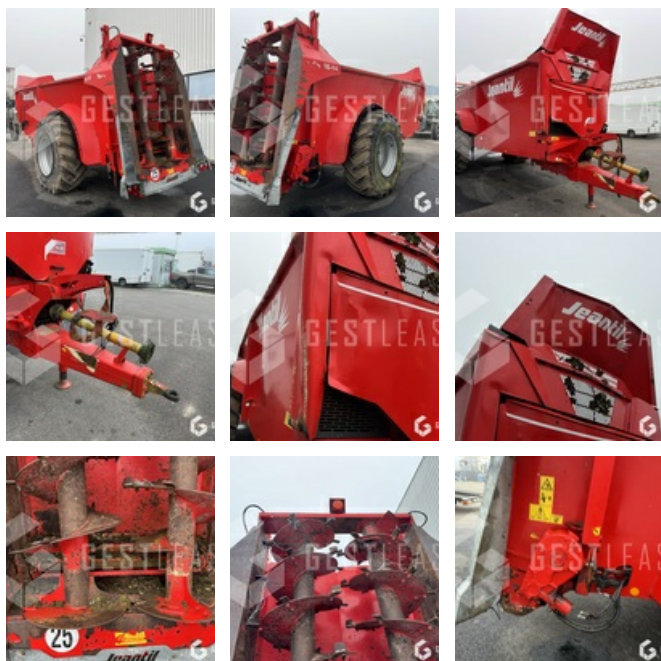

Référence :	240404
Marque :	JEANTIL
Modèle :	EVR 18-14
Année :	2021
Type :	EPANDEUR
Accidentée ? :	Oui
Détail du sinistre :	

**** ! Matériel accidenté / Damaged Equipment / Verunglücktes Material ! ****

Référence : 240404

Type : Epandeur

Marque / Modèle : JEANTIL EVR 18-14

Date de première mise en circulation : 06/02/2021

PTAC : 16T

****! Matériel accidenté !****

- Circonstances sinistre : Rversement

- Procédure : VEI avec suivi expertise

Matériel accidenté vendu en l'état, vente à professionnel ou pour l'exportation.

* !Attention, les véhicules ne peuvent faire l'objet d'aucune garantie, reprise, échange, remboursement ou réclamation à l'issue de la vente!*

* !Please note: vehicles cannot be covered by any guarantee, trade-in, exchange, refund or claim at the end of the sale.!*

Prix de vente hors taxes.

Livraison possible en supplément du prix de vente.