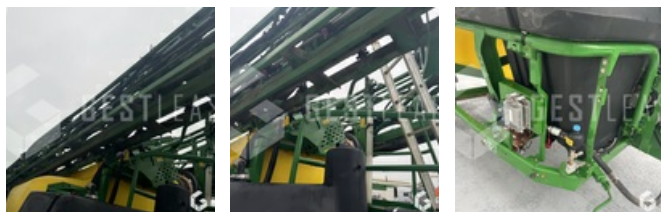

Nouveauté ? :	Oui
Référence :	240396
Marque :	JOHN DEERE
Modèle :	R962I
Année :	2019
Accidentée ? :	Oui
Détail du sinistre :	

**** ! Matériel accidenté / Damaged Equipment / Verunglücktes Material ! ****

Référence : 240396

Type : Pulvérisateur

Marque / Modèle : JOHN DEERE R962I

Date de première mise en circulation : 02/12/2019

****! Matériel accidenté !****

- Circonstances sinistre : Rversement

- Procédure : VEI avec suivi expertise

Matériel accidenté vendu en l'état, vente à professionnel ou pour l'exportation.

* !Attention, les véhicules ne peuvent faire l'objet d'aucune garantie, reprise, échange, remboursement ou réclamation à l'issue de la vente!*

* !Please note: vehicles cannot be covered by any guarantee, trade-in, exchange, refund or claim at the end of the sale.!*

Prix de vente hors taxes.

Livraison possible en supplément du prix de vente.