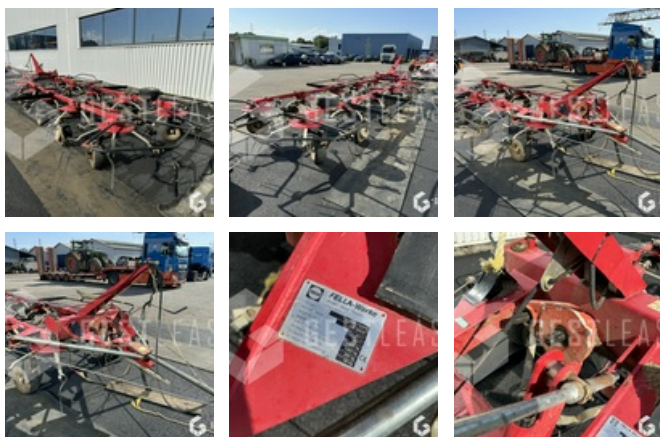

GESTLEASE
ING

www.gestlease.com

ACHAT - VENTE - LOCATION

17 Route d'Eschau - 67400 ILLKIRCH

03 90 29 84 78

commercial@gestlease.com

Mercredi 21 mai 2025 14h12

FELLA TH1300

3 000,00 € HT

Agricole - Divers

<https://www.gestlease.com/fr/engines/240370-fella-th1300>

Référence : 240370
Marque : FELLA
Modèle : TH1300
Année : 2011
Type : FANEUSE
Accidentée ? : Oui
Détail du sinistre :

**** ! Matériel accidenté/Damaged équipement/Verunglücktes Material ! ****

Reference : 240370

Type : Faneuse

Marque / Modèle : FELLA TH 1300 HYDRO

Année : 2011

****! Matériel accidenté !****

- Circonstances sinistre : Choc contre corps fixe

- Procédure : RIV

Matériel accidenté vendu en l'état, vente à professionnel ou pour l'exportation.

* !Attention, les véhicules ne peuvent faire l'objet d'aucune garantie, reprise, échange, remboursement ou réclamation à l'issue de la vente!*

* !Please note: vehicles cannot be covered by any guarantee, trade-in, exchange, refund or claim at the end of the sale.!*

Prix de vente hors taxes.

Livraison possible en supplément du prix de vente.