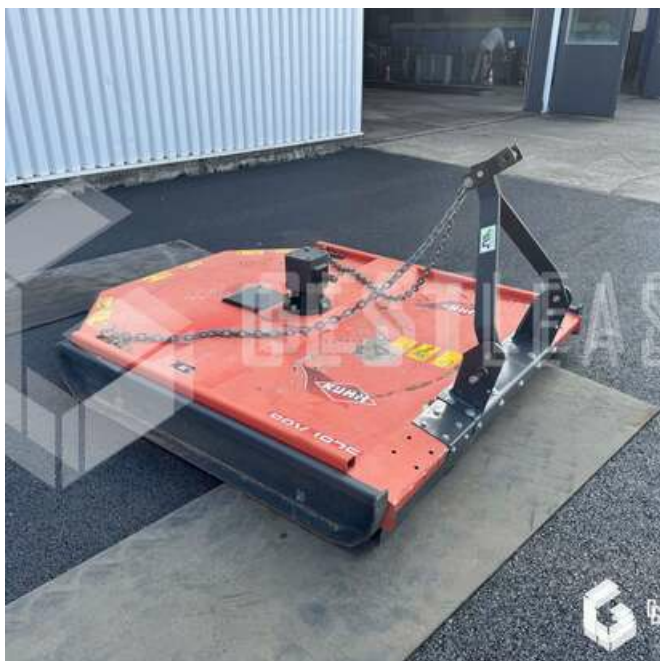

2 000,00 € HT

Agricole - Broyeur / Epareuse - Broyeur

<https://www.gestlease.com/fr/engines/240362-kuhn-bav-1875>

Référence : 240362
Marque : KUHN
Modèle : BAV 1875
Année : 2018
Type : Gyrobroyeur
Accidentée ? : Oui
Détail du sinistre :

**** ! Matériel accidenté / Damaged Equipment / Verunglücktes Material ! ****

Référence : 240362

Type : Gyrobroyeur

Marque / Modèle : KUHN BAV 1875

Année : 2018

****! Matériel accidenté !****

- Circonstances sinistre : Choc contre un corps fixe