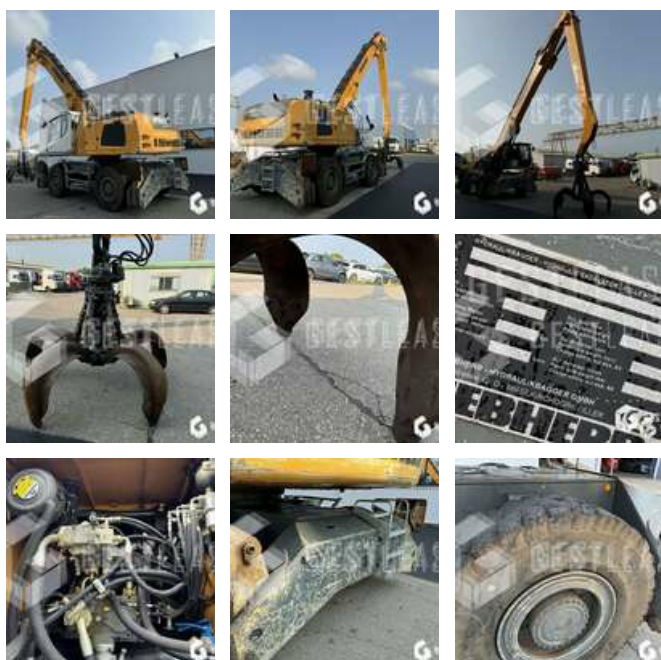

Référence :	240359
Marque :	LIEBHERR
Modèle :	LH 50 M
Année :	2017
Heures :	12293
Poids :	46 T
Informations :	

Reference : 240359

Type : Pelle de manutention

Marque / Modèle : LIEBHERR LH50M

Année : 2017

Heures : 12 293

Puissance : 155 Kw

Poids : 46 T

- Climatisation
- Grappin LIEBHERR GM70
- Generatrice MOZELT 13 kW
- Machine CE
- Cabine elevatrice
- Graissage centralisé
- Fleche droite 10.60m
- Balancier coudé 8.00m
- Pneumatique 16.00-25
- Machine entretenu par concessionnaire LIEBHERR

Prix de vente hors taxes.

Livraison possible en supplément du prix de vente.