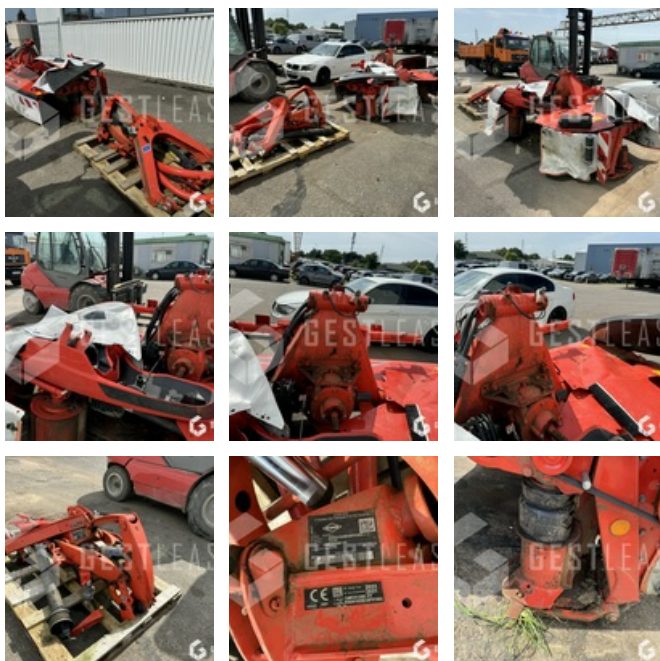

Nouveauté ? :	Oui
Référence :	240335
Marque :	KUHN
Modèle :	GMD3125F
Année :	2022
Accidentée ? :	Oui
Détail du sinistre :	

**** ! Matériel accidenté / Damaged Equipment / Verunglücktes Material ! ****

Référence : 240335

Type : Faucheuse

Marque / Modèle : KUHN GMD3125F-FF

Année : 2022

****! Matériel accidenté !****

- Circonstances sinistre : Casse fixation tête d'attelage de la faucheuse

- Procédure : VEI

Matériel accidenté vendu en l'état, vente à professionnel ou pour l'exportation.

* !Attention, les véhicules ne peuvent faire l'objet d'aucune garantie, reprise, échange, remboursement ou réclamation à l'issue de la vente!*

* !Please note: vehicles cannot be covered by any guarantee, trade-in, exchange, refund or claim at the end of the sale.!*

Prix de vente hors taxes.