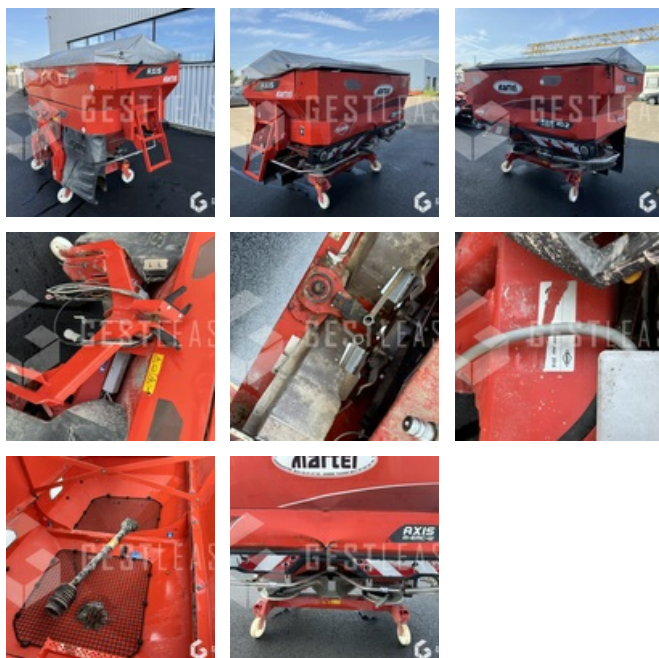

Nouveauté ? :	Oui
Référence :	240331
Marque :	KUHN
Modèle :	AXIS 40.2
Année :	2018
Type :	Epandeur d'engrais
Accidentée ? :	Oui
Détail du sinistre :	

**** ! Matériel accidenté / Damaged Equipment / Verunglücktes Material ! ****

Référence : 240331

Type : Epandeur d'engrais

Marque / Modèle : KUHN AXIS 40.2

Année : 2018

****! Matériel accidenté !****

- Circonstances sinistre : Chute

- Procédure : VEI

Matériel accidenté vendu en l'état, vente à professionnel ou pour l'exportation.

* !Attention, les véhicules ne peuvent faire l'objet d'aucune garantie, reprise, échange, remboursement ou réclamation à l'issue de la vente!*

* !Please note: vehicles cannot be covered by any guarantee, trade-in, exchange, refund or claim at the end of the sale.!*

Prix de vente hors taxes.