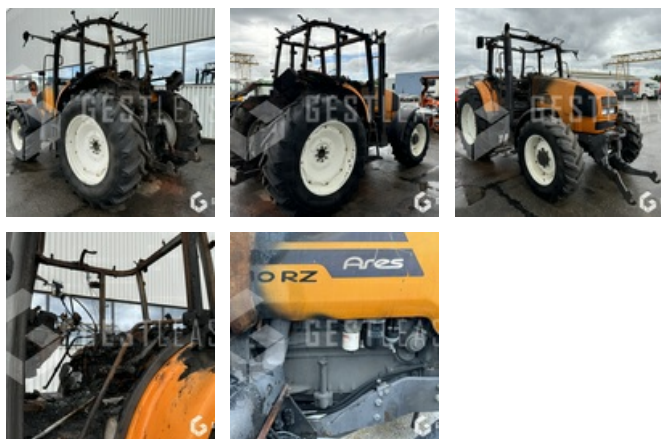

Référence :	240293
Marque :	RENAULT
Modèle :	ARES 610 RZ 110
Année :	2001
Heures :	8200
Accidentée ? :	Oui
Détail du sinistre :	

**** ! Matériel accidenté / Damaged Equipment / Verunglücktes Material ! ****

Référence : 240293

Type : Tracteur agricole

Marque / Modèle : RENAULT ARES 610 RZ 110

Date de première mise en circulation : 30/05/2001

Heures au compteur : 8200

****! Matériel accidenté !****

- Circonstances sinistre : Incendie cabine

- Procédure : VEI avec suivi expertise

Matériel accidenté vendu en l'état, vente à professionnel ou pour l'exportation.

* !Attention, les véhicules ne peuvent faire l'objet d'aucune garantie, reprise, échange, remboursement ou réclamation à l'issue de la vente!*

* !Please note: vehicles cannot be covered by any guarantee, trade-in, exchange, refund or claim at the end of the sale!*