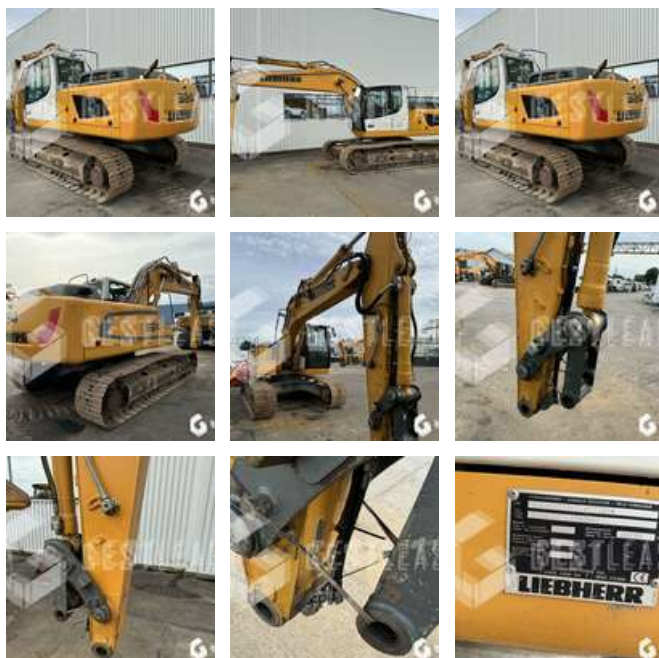

28 200,00 € HT

Travaux Publics - Pelle - Pelle sur chenilles

<https://www.gestlease.com/fr/engines/240290-liebherr-r924lc>

Nouveauté ? :	Oui
Référence :	240290
Marque :	LIEBHERR
Modèle :	R924LC
Année :	2012
Heures :	11379

Informations :

Reference : 240290

Type : Pelle sur chenilles

Marque / Modèle : LIEBHERR R924LC

Année : 2012

Heures : 11 379

- Ligne HP et BP
- Pompe hydraulique montre des signes de fatigue

Prix de vente hors taxes.

Disposant d'un parc matériel de plus de 100 000 m² au Sud de Strasbourg et d'un atelier entièrement équipé, nous possédons plus de 350 références comprenant engins de chantier / manutention / matériel agricole / poids lourds / V.P. / V.U un stock renouvelé tous les mois.