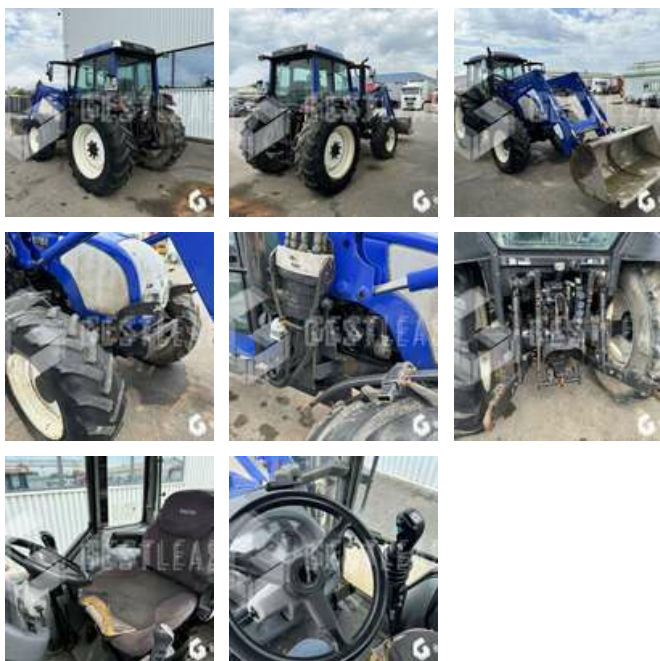

Type : tracteur agricole

Marque / Modèle : VALTRA A72

Date de première mise en circulation : 30/03/2009

Heures : 8 846

Prix de vente hors taxes.

Livraison possible en supplément du prix de vente.

Plus d'informations et photos sur notre site internet !

Disposant d'un parc matériel de plus de 100 000 m2 au Sud de Strasbourg et d'un atelier entièrement équipé, nous possédons plus de 350 références comprenant engins de chantier / manutention / matériel agricole / poids lourds / V.P. / V.U un stock renouvelé tous les mois.