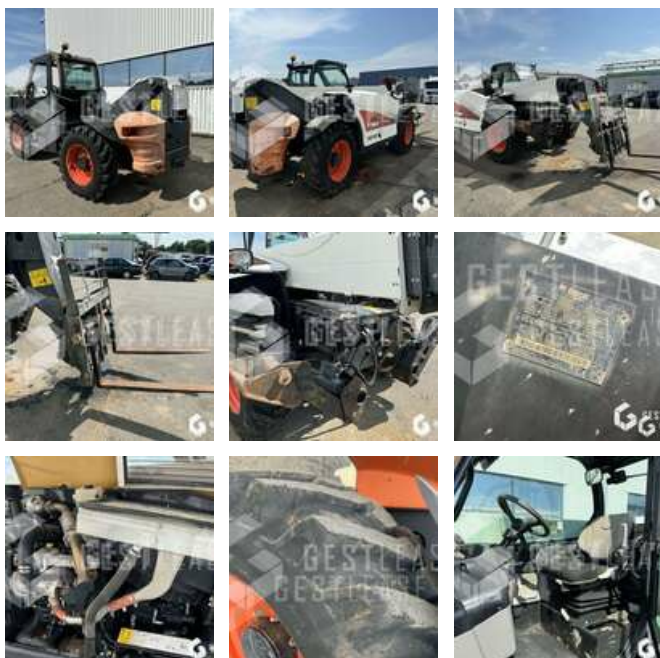

Nouveauté ? :	Oui
Référence :	240252
Marque :	BOBCAT
Modèle :	T40180
Année :	2014
Heures :	2358
Accidentée ? :	Oui
Détail du sinistre :	

**** ! Matériel accidenté / Damaged Equipment / Verunglücktes Material ! ****

Référence : 240252

Type : Chariot télescopique

Marque / Modèle : BOBCAT / T40.180

Année : 2014

Heures au compteur : 2358 heures

Commentaire : Machine entierement fonctionnelle

****! Matériel accidenté !****

- Circonstances sinistre : Rversement

Matériel accidenté vendu en l'état, vente à professionnel ou pour l'exportation.

* !Attention, les véhicules ne peuvent faire l'objet d'aucune garantie, reprise, échange, remboursement ou réclamation à l'issue de la vente!*

* !Please note: vehicles cannot be covered by any guarantee, trade-in, exchange, refund or claim at the end of the sale.!*

Prix de vente hors taxes.