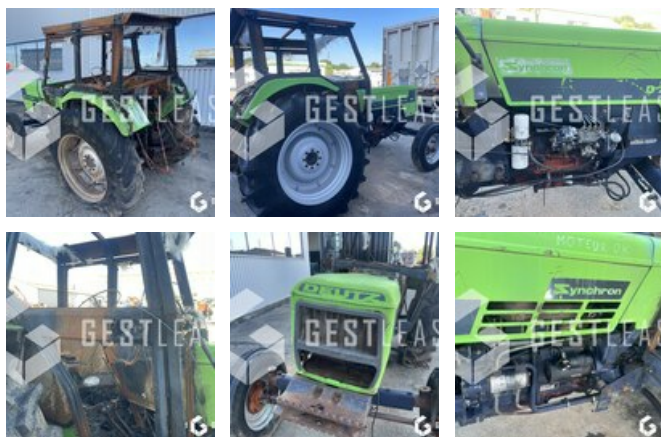

DEUTZ D7207

4 200,00 € HT

Agricole - Tracteur

<https://www.gestlease.com/fr/engines/240232-deutz-d7207>

Référence : 240232
Marque : DEUTZ
Modèle : D7207
Année : 1983
Accidentée ? : Oui
Détail du sinistre :

**** ! Matériel accidenté / Damaged Equipment / Verunglücktes Material ! ****

Référence : 240232

Type : TRACTEUR AGRICOLE

Marque / Modèle : DEUTZ D7207

Année : 1983

Heures au compteur : 8000h

****! Matériel accidenté !****

- Circonstances sinistre : Incendie cabine

- Procédure : VEI avec suivi expertise

Matériel accidenté vendu en l'état, vente à professionnel ou pour l'exportation.

* !Attention, les véhicules ne peuvent faire l'objet d'aucune garantie, reprise, échange, remboursement ou réclamation à l'issue de la vente!*

* !Please note: vehicles cannot be covered by any guarantee, trade-in, exchange, refund or claim at the end of the sale.!*

Prix de vente hors taxes.

Livraison possible en supplément du prix de vente.