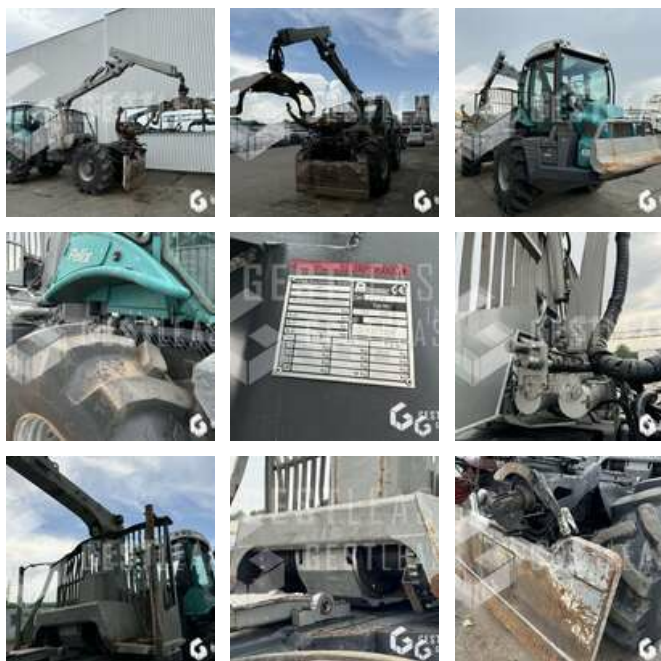

Référence :	240212
Marque :	PFANZELT
Modèle :	FELIX 208
Année :	2018
Heures :	5775
Puissance :	180
Informations :	

Reference : 240212

Type : Tracteur forestier / débardeur

Marque / Modèle : PFANZELT FELIX 208

Année : 2018

Heures : 5 775

Formule des roues : 4X4

Puissance : 180cv

- Climatisation
- Tablier arrière
- Treuil 2x câble a prévoir
- Plaque tournante avec grappin de debardage
- Grue RK9185 8300mm
- Grappin PM360 largeur d'ouverture 1840mm
- Rotateur 10 tonnes
- Pneumatiques MAXAM MS931 LOGXTRA
- Lame avant
- Homologué route 40km/h

Prix de vente hors taxes.

Livraison possible en supplément du prix de vente.