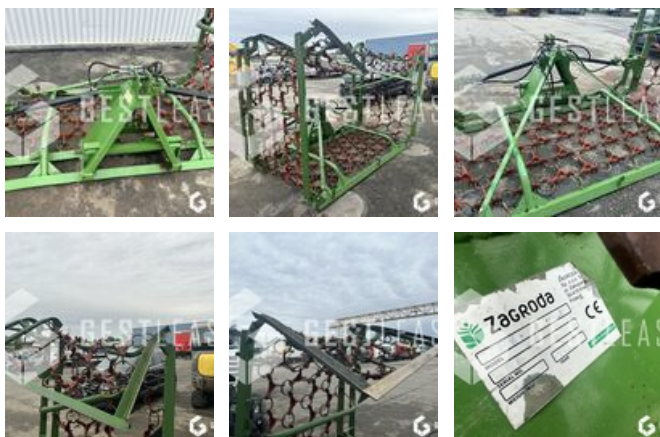

GESTLEASE
ING

www.gestlease.com

ACHAT - VENTE - LOCATION

17 Route d'Eschau - 67400 ILLKIRCH

03 90 29 84 78

commercial@gestlease.com

Vendredi 19 juillet 2024 01h40

ZAGRODA 8M

1 300,00 € HT

Agricole - Divers

<https://www.gestlease.com/fr/engines/240206-zagroda-8m>

Référence :	240206
Marque :	ZAGRODA
Modèle :	8M
Année :	2019
Type :	HERSE
Accidentée ? :	Oui
Détail du sinistre :	

**** ! Matériel accidenté / Damaged Equipment / Verunglücktes Material ! ****

Référence : 240206

Type : HERSE

Marque / Modèle : ZAGRODA 8M

Année : 2019

****! Matériel accidenté !****

- Circonstances sinistre : Choc contre un corps fixe

- Procédure : VEI

Matériel accidenté vendu en l'état, vente à professionnel ou pour l'exportation.

* !Attention, les véhicules ne peuvent faire l'objet d'aucune garantie, reprise, échange, remboursement ou réclamation à l'issue de la vente!*

* !Please note: vehicles cannot be covered by any guarantee, trade-in, exchange, refund or claim at the end of the sale.!*

Prix de vente hors taxes.

Livraison possible en supplément du prix de vente.