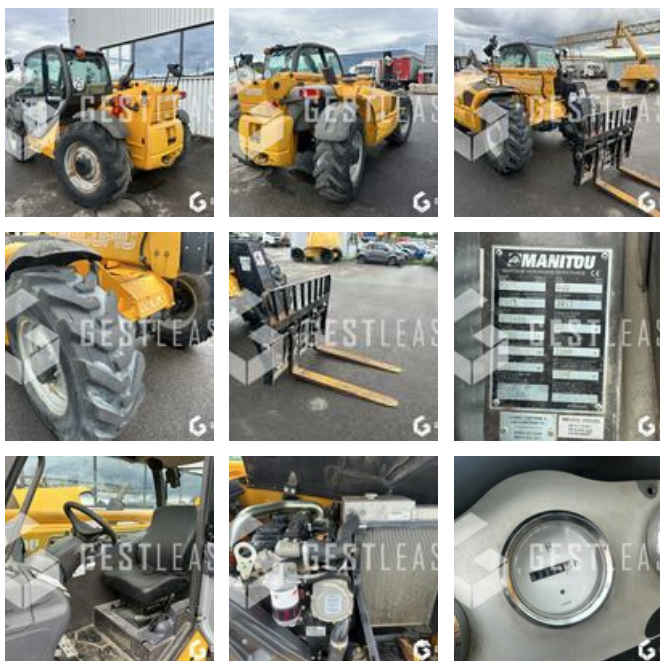

Nouveauté ? :	Oui
Référence :	240202
Marque :	MANITOU
Modèle :	MT932
Année :	2013
Heures :	3335
Capacité de levage :	3.2 T
Hauteur de levage :	9 M
Informations :	

Reference : 240202

Marque / Modèle : MANITOU MT932

Année : 2013

Heures : 3 335

Hauteur de levage : 9m

Capacité de levage : 3.2T

- Attache rapide
- Ligne hydraulique auxiliaire
- Correcteur de devers

Prix de vente hors taxes.

Livraison possible en supplément du prix de vente.

Plus d'informations et photos sur notre site internet !

Prenez rendez-vous pour que nous puissions vous recevoir dans les meilleures conditions !

Notre société, spécialisée dans l'achat et la vente, vous propose également la reprise de tous type de matériels professionnels basée sur une expertise rapide suivie d'un règlement immédiat.