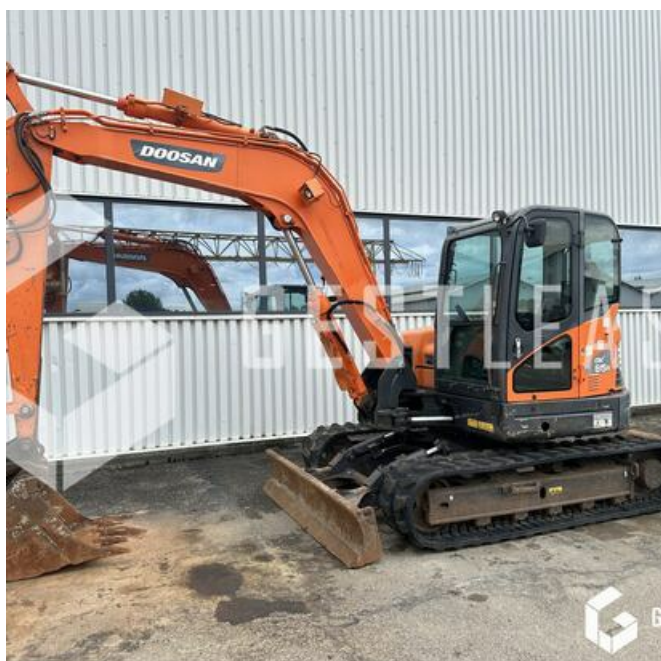

34 200,00 € HT

Travaux Publics - Pelle - Mini pelle

<https://www.gestlease.com/fr/engines/240198-doosan-dx85r-3>

Référence :	240198
Marque :	DOOSAN
Modèle :	DX85R-3
Année :	2017
Heures :	3821
Poids :	8 T
Nombre de godets :	1
Informations :	

Reference : 240198

Type : Mini pelle

Marque / Modèle : DOOSAN DX85R-3

Année : 2017

Heures : 3 821

Poids : 8T

- Attache Morin M3

- Vendu avec 1 godet