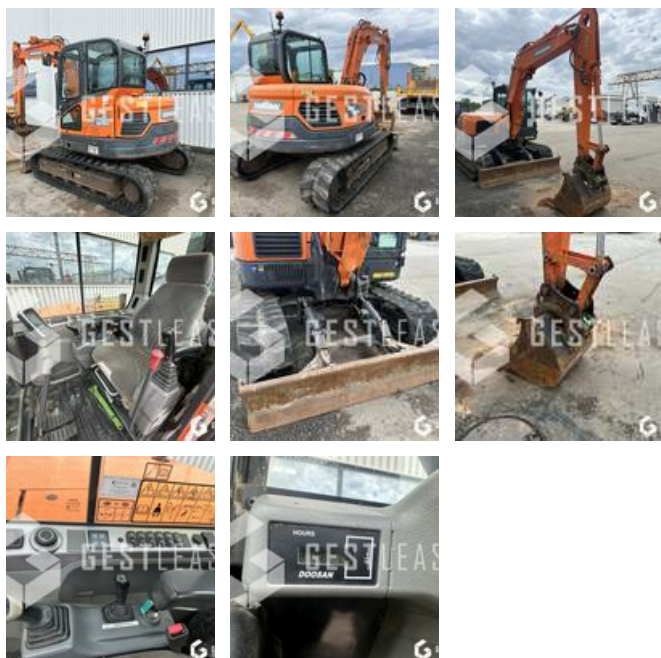

Référence :	240198
Marque :	DOOSAN
Modèle :	DX85R-3
Année :	2017
Heures :	3821
Poids :	8 T
Nombre de godets :	1
Informations :	

Reference : 240198

Type : Mini pelle

Marque / Modèle : DOOSAN DX85R-3

Année : 2017

Heures : 3 821

Poids : 8T

- Attache Morin M3

- Vendu avec 1 godet

Prix de vente hors taxes.

Livraison possible en supplément du prix de vente.

Plus d'informations et photos sur notre site internet !

Prenez rendez-vous pour que nous puissions vous recevoir dans les meilleures conditions !

Notre société, spécialisée dans l'achat et la vente, vous propose également la reprise de tous type de matériels professionnels basée sur une expertise rapide suivie d'un règlement immédiat. Nous aurons ainsi le plaisir de vous accueillir dans nos nouveaux locaux au 17 Route d'Eschau, 67400 ILLKIRCH-