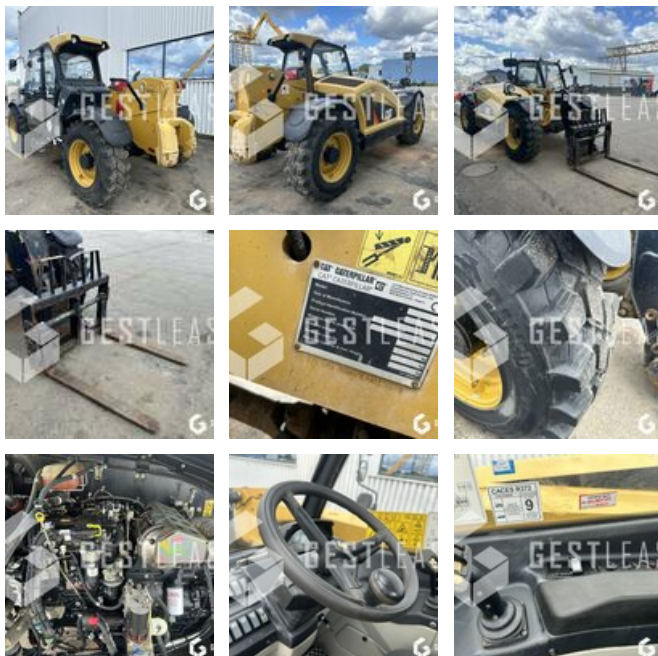

Référence :	240196
Marque :	CATERPILLAR
Modèle :	TH407C
Année :	2016
Heures :	2914
Poids :	8T
Capacité de levage :	3,7T
Hauteur de levage :	7M
Informations :	

Reference : 240196

Type : Chariot telescopique

Marque / Modèle : CATERPILLAR TH407C

Année : 2016

Heures : 2 914

Capacité de levage : 3.7T

Hauteur de levage : 7m

- Climatisation
- Ligne AUX
- Attache rapide
- Usures des pneumatiques 10%

Prix de vente hors taxes.

Livraison possible en supplément du prix de vente.

Plus d'informations et photos sur notre site internet !

Prenez rendez-vous pour que nous puissions vous recevoir dans les meilleures conditions !