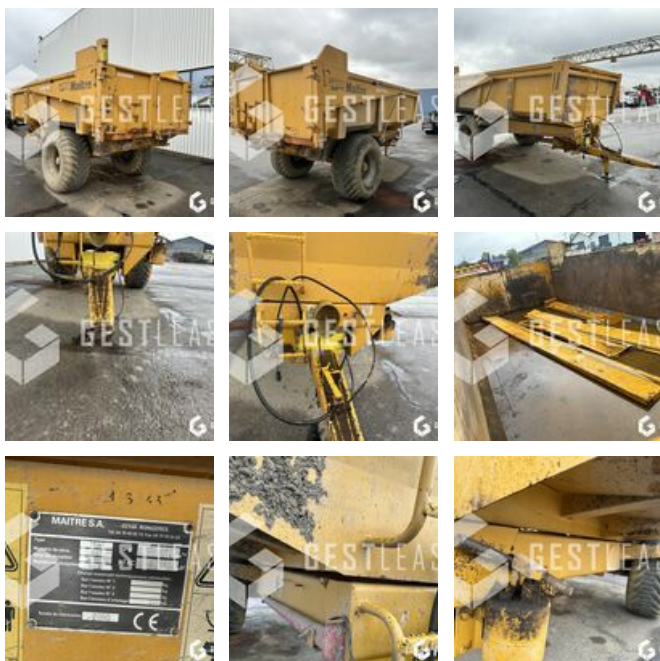

Référence :	240170
Marque :	MAITRE
Modèle :	MAS 10T
Année :	2000
Capacité :	10T
Essieux :	1
Accidentée ? :	Oui
Détail du sinistre :	

**** ! Matériel accidenté/Damaged equipment/Verunglücktes Material ! ****

Reference : 240170

Type : Benne agricole

Marque / Modèle : MAITRE MAS 10T

Année : 2000

****! Matériel accidenté !****

- Circonstances sinistre : Renversement

- Procédure : VEI avec suivi expertise

Matériel accidenté vendu en l'état, vente à professionnel ou pour l'exportation.

* !Attention, les véhicules ne peuvent faire l'objet d'aucune garantie, reprise, échange, remboursement ou réclamation à l'issue de la vente!*

* !Please note: vehicles cannot be covered by any guarantee, trade-in, exchange, refund or claim at the end of the sale.!*

Prix de vente hors taxes.

Livraison possible en supplément du prix de vente.