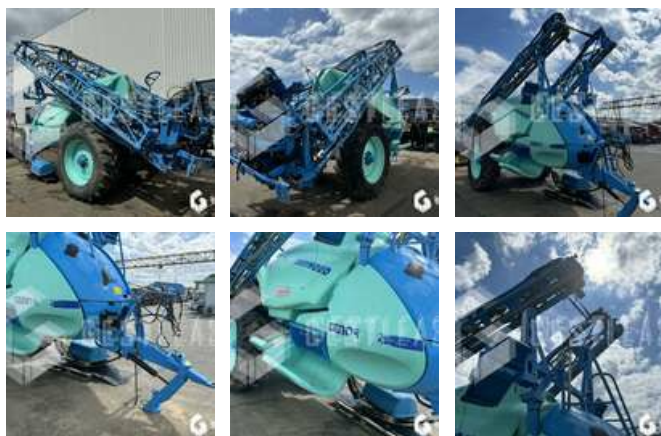

GESTLEASE
ING

www.gestlease.com

ACHAT - VENTE - LOCATION

17 Route d'Eschau - 67400 ILLKIRCH

03 90 29 84 78

commercial@gestlease.com

Dimanche 09 février 2025 12h33

BERTHOUD TENOR 43-46

15 500,00 € HT

Agricole - Pulvérisateur

<https://www.gestlease.com/fr/engines/240165-berthoud-tenor-43-46>

Référence :	240165
Marque :	BERTHOUD
Modèle :	TENOR 43-46
Année :	2016
Accidentée ? :	Oui
Détail du sinistre :	

**** ! Matériel accidenté / Damaged Equipment / Verunglücktes Material ! ****

Référence : 240165

Type : Pulvérisateur

Marque / Modèle : BERTHOUD TENOR 43-46 ECT

Date de première mise en circulation : 19/09/2016

Commentaire : pas de télécommande

****! Matériel accidenté !****

- Circonstances sinistre : Rversement

- Procédure : VEI avec suivi expertise

Matériel accidenté vendu en l'état, vente à professionnel ou pour l'exportation.

* !Attention, les véhicules ne peuvent faire l'objet d'aucune garantie, reprise, échange, remboursement ou réclamation à l'issue de la vente!*

* !Please note: vehicles cannot be covered by any guarantee, trade-in, exchange, refund or claim at the end of the sale.!*

Prix de vente hors taxes.