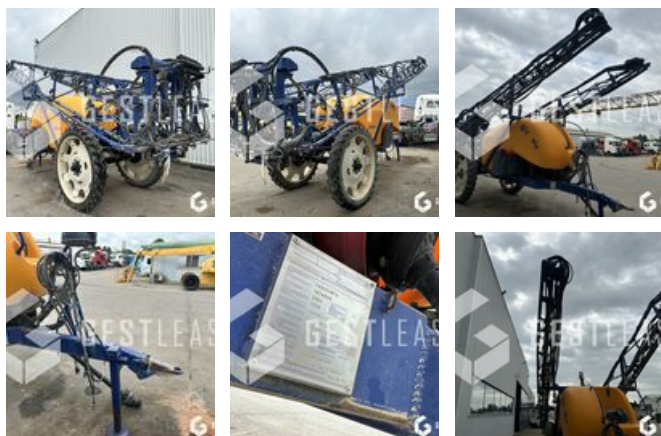

Référence :	240164
Marque :	CARUELLE
Modèle :	OLYMPIA 250S
Année :	2007
Type :	PULVERISATEUR TRAINÉ
Longueur rampe :	24 M
Capacité de la cuve :	2500 L
Accidentée ? :	Oui
Détail du sinistre :	

**** ! Materiel accidenté/Damaged équipement/Verunglücktes Material ! ****

Reference : 240164

Type : Pulvérisateur

Marque / Modèle : CARUELLE OLYMPIA 250S

Année : 2007

Commentaire : Avec boîtier de commande

****! Matériel accidenté !****

- Circonstances sinistre : Renversement

- Procédure : VEI avec suivi expertise

Matériel accidenté vendu en l'état, vente à professionnel ou pour l'exportation.

* !Attention, les véhicules ne peuvent faire l'objet d'aucune garantie, reprise, échange, remboursement ou réclamation à l'issue de la vente!*

* !Please note: vehicles cannot be covered by any guarantee, trade-in, exchange, refund or claim at the end of the sale.!*