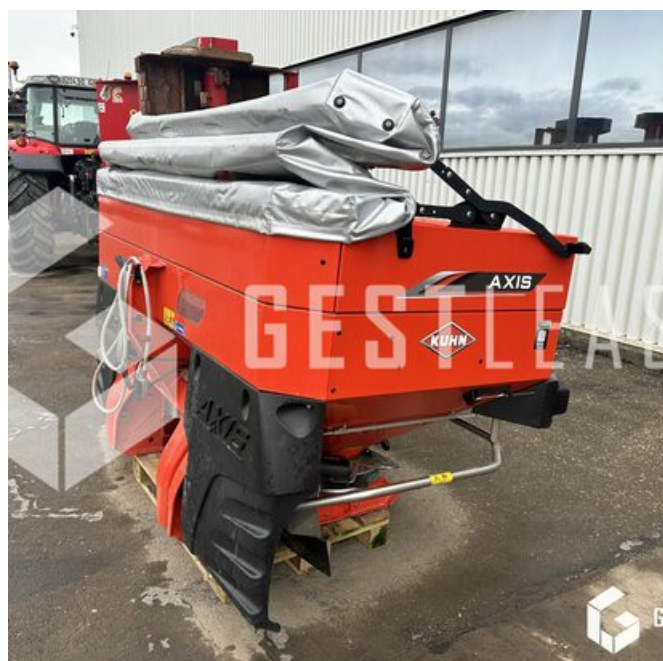

10 600,00 € HT

Agricole - Divers

<https://www.gestlease.com/fr/engines/240147-kuhn-4-2-m-emc>

Nouveauté ? :	Oui
Référence :	240147
Marque :	KUHN
Modèle :	AXIS 40.2 M-EMC
Année :	2022
Type :	DISTRIBUTEUR D'ENGRAIS
Accidentée ? :	Oui
Détail du sinistre :	

**** ! Materiel accidenté/Damaged équipement/Verunglücktes Material ! ****

Reference : 240147

Type : Distributeur a engrais

Marque / Modèle : KUHN AXIS 40.2 M-EMC

Année : 2022

Commentaire : Avec écran de contrôle