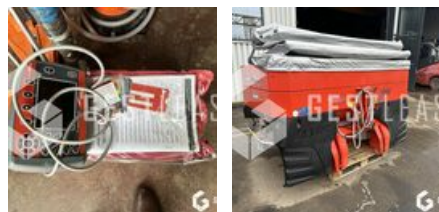

10 600,00 € HT

Agricole - Divers

<https://www.gestlease.com/fr/engines/240147-kuhn-4-2-m-emc>

Nouveauté ? :	Oui
Référence :	240147
Marque :	KUHN
Modèle :	AXIS 40.2 M-EMC
Année :	2022
Type :	DISTRIBUTEUR D'ENGRAIS
Accidentée ? :	Oui
Détail du sinistre :	

**** ! Materiel accidenté/Damaged équipement/Verunglücktes Material ! ****

Reference : 240147

Type : Distributeur a engrais

Marque / Modèle : KUHN AXIS 40.2 M-EMC

Année : 2022

Commentaire : Avec écran de contrôle