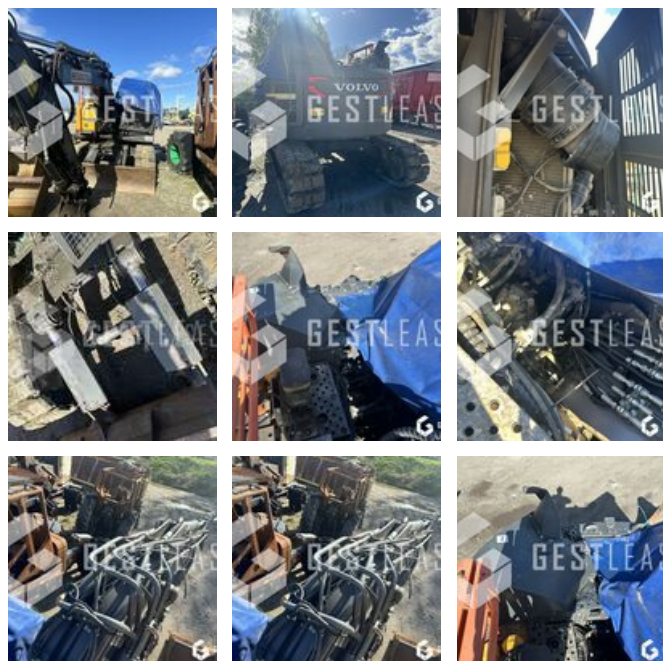

55 000,00 € HT

Travaux Publics - Pelle - Pelle sur chenilles

<https://www.gestlease.com/fr/engines/240135-volvo-ecr145-el>

Nouveauté ? :	Oui
Référence :	240135
Marque :	VOLVO
Modèle :	ECR145 EL
Année :	2018
Heures :	3072
Accidentée ? :	Oui
Détail du sinistre :	

**** ! Matériel accidenté/Damaged equipment/Verunglücktes Material ! ****

Reference : 240135

Type : Pelle sur chenilles

Marque / Modèle : VOLVO ECR145

Année : 2018

Heures au compteur : 3 072

Commentaire : Moteur tournant: a été redémarré après l'accident.